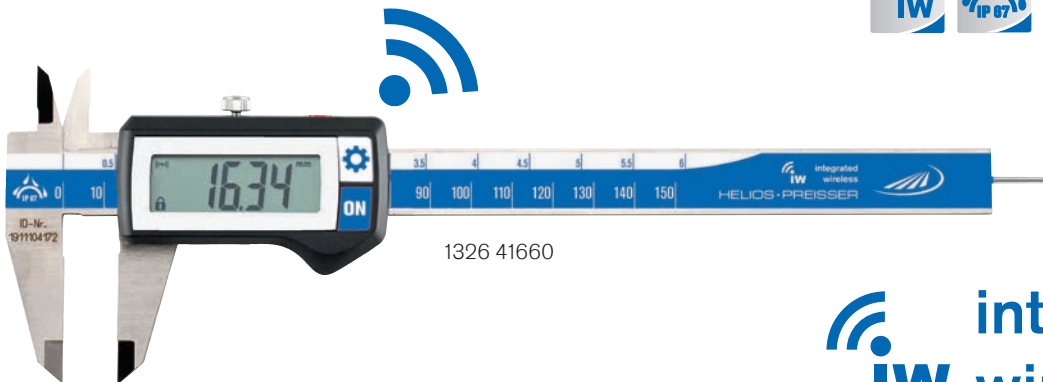

1326i DIGI-MET® Taschenmessschieber IP67 mit integriertem Funk

1326 41660

**integrated
IW wireless**

Ausführung

- Messsystem unempfindlich gegen Kühlmittel und Staub
- Schutzart IP67
- rostfreier Stahl
- LCD-Anzeige 11 mm
- ISO 13385
- Gehäuse und Tastatur mit hoher chemischer Beständigkeit
- Feststellschraube
- Kreuzspitzen
- 4-fach Messung bei Messbereich 150 und 200 mm
- 3-fach Messung bei Messbereich 300 mm

Funktionen

- ON / OFF
- **Quick-Start**
- **Quick-Lock** (Tastensperre)
- Nullsetzen an beliebiger Stelle
- mm / inch Umschaltung
- PRESET-Funktion (Messwertvoreinstellung)
- Integrierter Funksender

Lieferung

- Kunststoffetui

Weitere Informationen zu unserer i-Serie und Integrated Wireless auf Seite 224

☐	Messbereich		Schnabellänge		Ableitung		Fehlergrenze	Tiefenmaß	Best. Nr.	Listenpreis EUR
	mm	inch	mm	inch	mm	inch				
▪	0 - 150	0 - 6	40	1,6	0,01	.0005	0,03	rund ø 1,5	1326 41660	246,00
▪	0 - 150	0 - 6	40	1,6	0,01	.0005	0,03	eckig	1326 41760	246,00
▪	0 - 200	0 - 8	50	2,0	0,01	.0005	0,03	eckig	1326 41860	315,00
▪	0 - 300	0 - 12	65	2,5	0,01	.0005	0,04	ohne	1326 42260	380,00