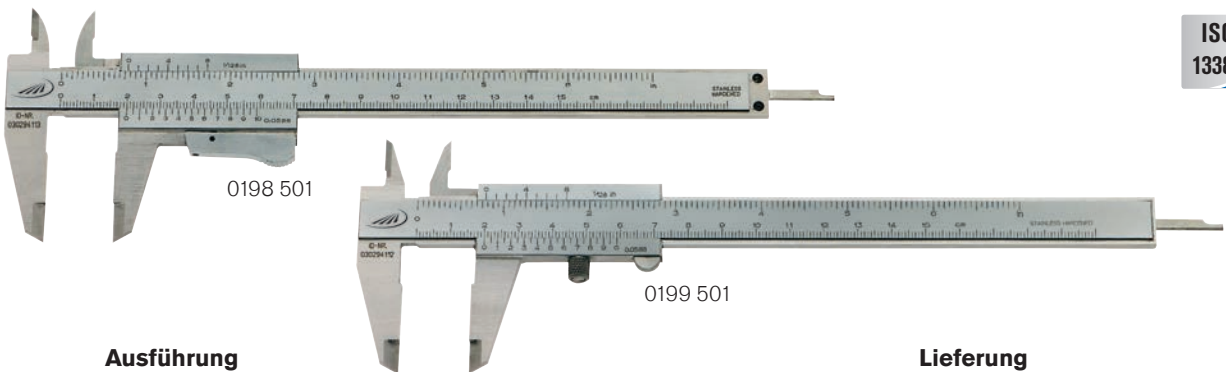

0197 Taschenmessschieber SOFT - SLIDE

ISO
13385

1

Ausführung

- Besonders leichtgängig durch doppelt geläppte Führungsschiene
- rostfreier Stahl
- Ableseanteile mattverchromt
- ISO 13385
- Kreuzspitzen
- Feststellschraube
- Hauptteilung tiefergelegt
- 4-fach Messung
- Gewindetabelle

Lieferung

- Kunstledertasche

Icon	Messbereich		Schnabellänge		Ableseung		Fehlergrenze	Tiefenmaß	Best. Nr.	Listenpreis
	mm	inch	mm	inch	mm	inch				
	0 - 150	0 - 6	40	1,6	0,05	1/128	0,05	eckig	0197 501	37,20
	0 - 200	0 - 8	50	2,0	0,05	1/128	0,05	eckig	0197 505	85,00
	0 - 300	0 - 12	60	2,4	0,05	1/128	0,05	ohne	0197 508	168,00

0198 / 0199 Taschenmessschieber mit parallaxfreier Ableseung

ISO
13385

Ausführung

- parallaxfreie Ableseung
- rostfreier Stahl
- Ableseanteile mattverchromt
- ISO 13385
- Kreuzspitzen
- 4-fach Messung
- Gewindetabelle

Lieferung

- Kunstledertasche

Icon	Messbereich		Schnabellänge		Ableseung		Fehlergrenze	Tiefenmaß	Best. Nr.	Listenpreis
	mm	inch	mm	inch	mm	inch				
mit Momentfeststellung										
	0 - 150	0 - 6	40	1,6	0,05	1/128	0,05	eckig	0198 501	34,40
mit Feststellschraube										
	0 - 150	0 - 6	40	1,6	0,05	1/128	0,05	eckig	0199 501	34,40