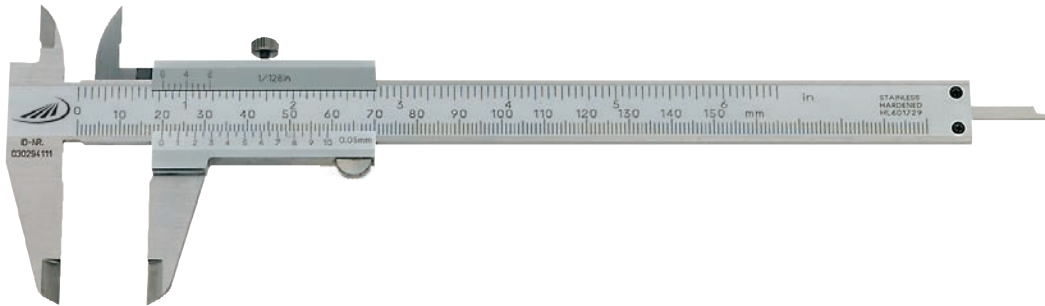

0197 Taschenmessschieber SOFT - SLIDE

ISO
13385

1

Ausführung

- Besonders leichtgängig durch doppelt geläppte Führungsschiene
- rostfreier Stahl
- Ableseanteile mattverchromt
- ISO 13385
- Kreuzspitzen
- Feststellschraube
- Hauptteilung tiefergelegt
- 4-fach Messung
- Gewindetabelle

Lieferung

- Kunstledertasche

Icon	Messbereich		Schnabellänge		Ableseung		Fehlergrenze	Tiefenmaß	Best. Nr.	Listenpreis
	mm	inch	mm	inch	mm	inch				
	0 - 150	0 - 6	40	1,6	0,05	1/128	0,05	eckig	0197 501	37,20
	0 - 200	0 - 8	50	2,0	0,05	1/128	0,05	eckig	0197 505	85,00
	0 - 300	0 - 12	60	2,4	0,05	1/128	0,05	ohne	0197 508	168,00

0198 / 0199 Taschenmessschieber mit parallaxfreier Ableseung

ISO
13385

Ausführung

- parallaxfreie Ableseung
- rostfreier Stahl
- Ableseanteile mattverchromt
- ISO 13385
- Kreuzspitzen
- 4-fach Messung
- Gewindetabelle

Lieferung

- Kunstledertasche

Icon	Messbereich		Schnabellänge		Ableseung		Fehlergrenze	Tiefenmaß	Best. Nr.	Listenpreis
	mm	inch	mm	inch	mm	inch				
mit Momentfeststellung										
	0 - 150	0 - 6	40	1,6	0,05	1/128	0,05	eckig	0198 501	34,40
mit Feststellschraube										
	0 - 150	0 - 6	40	1,6	0,05	1/128	0,05	eckig	0199 501	34,40