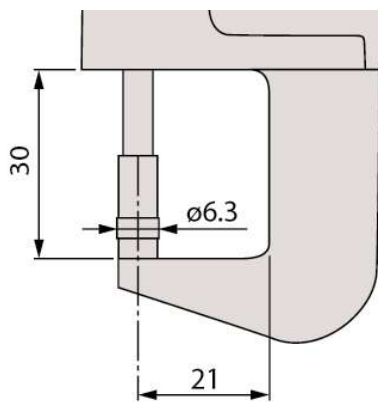

ABSOLUTE DIGIMATIC Tloušťkoměry

Série 547

Tento ABSOLUTE Digimatic tloušťkoměr s dig. krokem 1 μ m umožňuje měřit fólie, papír atd., s plochými doteky.

- Je možná i obousměrná komunikace, např. pro nastavení parametrů z PC (rozhraní Digimatic S1).

547-401A

Metrické

Obj. č.	Roz. měř. [mm]	Provedení	Čís. krok	Přesnost	Rovnoběžnost	Stupeň ochrany	Obj. č. úchylkoměru	Max. hloubka měření	Měř. síla [N]	Hmot. [g]
547-401A	0 - 12	D=6,3mm, osazené tvrdokovem	0,0005mm/ 0,001mm/ 0,1mm	±3 μ m	3 μ m	IP42	543-700B5	21 mm	≤ 3,5	275

Spotřební materiál

Obj. č.	Popis
055AA217D	Lithiová baterie CR 2032, 1 ks
21EZA198	Zdvíhací páčka vřetene, pro dig. úchyl., A-typ čísel. úchyl. série 2/3/4