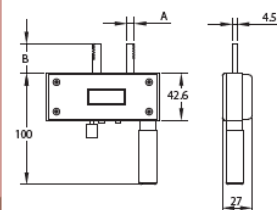

# IRIS FF

Electronic measuring gauge for external thread  
Strumento digitale per misurazioni esterne di filettature

DIGITAL DIAL GAUGES COMPARATORI DIGITALI A BRACCI

Article	Range	Passo	A	B	Resolution	Accuracy	Code	Kg
IRIS FF P1 1033	10-33	1	4,2	25	0,01	0,02	00217	0,300
IRIS FF P1 2043	20-43	1	4,2	25	0,01	0,02	00229	0,300
IRIS FF P1 3556	35-56	1	4,2	25	0,01	0,02	00236	0,300
IRIS FF P1,25 1033	10-33	1,25	4,2	25	0,01	0,02	00254	0,300
IRIS FF P1,25 2043	20-43	1,25	4,2	25	0,01	0,02	00255	0,300
IRIS FF P1,25 3556	35-56	1,25	4,2	25	0,01	0,02	00256	0,300
IRIS FF P1,5 1033	10-33	1,5	4,2	25	0,01	0,02	00237	0,300
IRIS FF P1,5 2043	20-43	1,5	4,2	25	0,01	0,02	00238	0,300
IRIS FF P1,5 3556	35-56	1,5	4,2	25	0,01	0,02	00239	0,300
IRIS FF P2 1638	16-38	2	7	27,5	0,01	0,02	00241	0,300
IRIS FF P2 2648	26-48	2	7	27,5	0,01	0,02	00257	0,300
IRIS FF P2 4668	46-68	2	7	27,5	0,01	0,02	00258	0,300