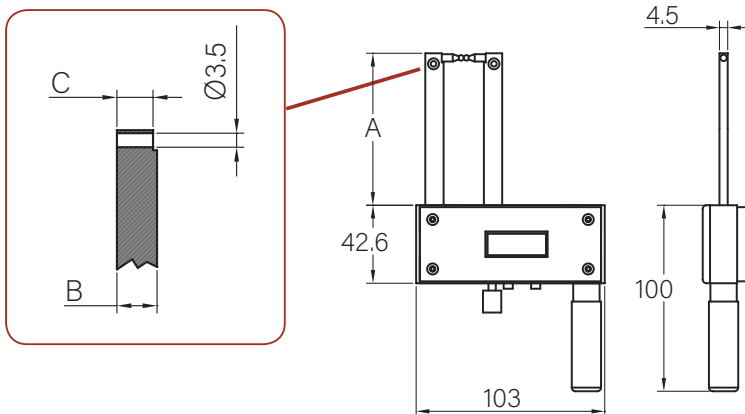

IRIS ET

Electronic measuring gauge for external measurement
Strumento digitale per misurazioni esterne

DIGITAL DIAL GAUGES COMPARATORI DIGITALI A BRACCI

Article	Range	A	B	C	Resolution	Accuracy	Code	Kg
IRIS 60 ET-U 12/36	12-36	60	8	8	0,01	0,01	00396	0,300
IRIS 60 ET-U 35/59	35/59	60	8	8	0,01	0,01	00397	0,300
IRIS 60 ET-U 55/79	55-79	60	8	8	0,01	0,01	00398	0,300
IRIS 80 ET-U 12/36	12-36	80	10	9	0,01	0,01	00404	0,360
IRIS 80 ET-U 35/59	35/59	80	10	9	0,01	0,01	00405	0,360
IRIS 80 ET-U 55/79	55-79	80	10	9	0,01	0,01	00406	0,360
IRIS 120 ET-U 12/36	12-36	120	12	9	0,01	0,01	00407	0,380
IRIS 120 ET-U 35/59	35/59	120	12	9	0,01	0,01	00408	0,380
IRIS 120 ET-U 55/79	55-79	120	12	9	0,01	0,01	00409	0,380

Article	Code	Article	Code
BAR60	02000	U	00489

Article	Range	A	B	C	Resolution	Accuracy	Code	Kg
IRIS 60 ET-R 0/16	0-16	60	8	8	0,01	0,01	00521	0,300
IRIS 60 ET-R 15/39	15-39	60	8	8	0,01	0,01	00522	0,300
IRIS 60 ET-R 35/59	35-59	60	8	8	0,01	0,01	00523	0,300
IRIS 80 ET-R 0/16	0-16	80	10	9	0,01	0,01	00524	0,360
IRIS 80 ET-R 15/39	15-39	80	10	9	0,01	0,01	00525	0,360
IRIS 80 ET-R 35/59	35-59	80	10	9	0,01	0,01	00526	0,360
IRIS 120 ET-R 0/16	0-16	120	12	9	0,01	0,01	00527	0,380
IRIS 120 ET-R 15/39	15-39	120	12	9	0,01	0,01	00528	0,380
IRIS 120 ET-R 35/59	35-59	120	12	9	0,01	0,01	00529	0,380

Article	Code	Article	Code
BAR60	02000	R	00530

GAUGES
CALIBRI

ALESAMETRI
ALLESAMETRI

BIG CALIBERS
GRANDI CALIBRI

HEIGHT GAGE
TRUSCHINI

PRECISION
STRAIGHT EDGE
RIGHE DI CONTROLLO

MEASURE INSTRUMENTS
STRUMENTI
DI CONTROLLO