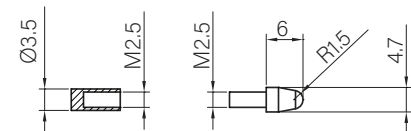

IRIS ET

Electronic measuring gauge for external measurement
Strumento digitale per misurazioni esterne

DIGITAL DIAL GAUGES COMPARATORI DIGITALI A BRACCI

Article	Range	A	B	C	Resolution	Accuracy	Code	Kg
IRIS 60 ET-U 12/36	12-36	60	8	8	0,01	0,01	00396	0,300
IRIS 60 ET-U 35/59	35/59	60	8	8	0,01	0,01	00397	0,300
IRIS 60 ET-U 55/79	55-79	60	8	8	0,01	0,01	00398	0,300
IRIS 80 ET-U 12/36	12-36	80	10	9	0,01	0,01	00404	0,360
IRIS 80 ET-U 35/59	35/59	80	10	9	0,01	0,01	00405	0,360
IRIS 80 ET-U 55/79	55-79	80	10	9	0,01	0,01	00406	0,360
IRIS 120 ET-U 12/36	12-36	120	12	9	0,01	0,01	00407	0,380
IRIS 120 ET-U 35/59	35/59	120	12	9	0,01	0,01	00408	0,380
IRIS 120 ET-U 55/79	55-79	120	12	9	0,01	0,01	00409	0,380

Article	Code	Article	Code
BAR60	02000	U	00489

Article	Range	A	B	C	Resolution	Accuracy	Code	Kg
IRIS 60 ET-R 0/16	0-16	60	8	8	0,01	0,01	00521	0,300
IRIS 60 ET-R 15/39	15-39	60	8	8	0,01	0,01	00522	0,300
IRIS 60 ET-R 35/59	35-59	60	8	8	0,01	0,01	00523	0,300
IRIS 80 ET-R 0/16	0-16	80	10	9	0,01	0,01	00524	0,360
IRIS 80 ET-R 15/39	15-39	80	10	9	0,01	0,01	00525	0,360
IRIS 80 ET-R 35/59	35-59	80	10	9	0,01	0,01	00526	0,360
IRIS 120 ET-R 0/16	0-16	120	12	9	0,01	0,01	00527	0,380
IRIS 120 ET-R 15/39	15-39	120	12	9	0,01	0,01	00528	0,380
IRIS 120 ET-R 35/59	35-59	120	12	9	0,01	0,01	00529	0,380

Article	Code	Article	Code
BAR60	02000	R	00530

GAUGES
CALIBRI

ALESAMETRI
ALLESAMETRI

BIG CALIBERS
GRANDI CALIBRI

HEIGHT GAGE
TRUSCHINI

PRECISION
STRAIGHT EDGE
RIGHE DI CONTROLLO

MEASURE INSTRUMENTS
STRUMENTI
DI CONTROLLO