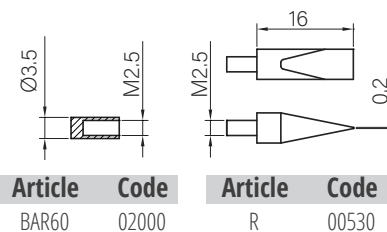

IRIS ET

Electronic measuring gauge for external measurement
Strumento digitale per misurazioni esterne

DIGITAL DIAL GAUGES COMPARATORI DIGITALI A BRACCI

Article	Range	A	B	C	Resolution	Accuracy	Code	Kg
IRIS 60 ET-U 12/36	12-36	60	8	8	0,01	0,01	00396	0,300
IRIS 60 ET-U 35/59	35/59	60	8	8	0,01	0,01	00397	0,300
IRIS 60 ET-U 55/79	55-79	60	8	8	0,01	0,01	00398	0,300
IRIS 80 ET-U 12/36	12-36	80	10	9	0,01	0,01	00404	0,360
IRIS 80 ET-U 35/59	35/59	80	10	9	0,01	0,01	00405	0,360
IRIS 80 ET-U 55/79	55-79	80	10	9	0,01	0,01	00406	0,360
IRIS 120 ET-U 12/36	12-36	120	12	9	0,01	0,01	00407	0,380
IRIS 120 ET-U 35/59	35/59	120	12	9	0,01	0,01	00408	0,380
IRIS 120 ET-U 55/79	55-79	120	12	9	0,01	0,01	00409	0,380

Article	Code	Article	Code
BAR60	02000	U	00489

Article	Range	A	B	C	Resolution	Accuracy	Code	Kg
IRIS 60 ET-R 0/16	0-16	60	8	8	0,01	0,01	00521	0,300
IRIS 60 ET-R 15/39	15-39	60	8	8	0,01	0,01	00522	0,300
IRIS 60 ET-R 35/59	35-59	60	8	8	0,01	0,01	00523	0,300
IRIS 80 ET-R 0/16	0-16	80	10	9	0,01	0,01	00524	0,360
IRIS 80 ET-R 15/39	15-39	80	10	9	0,01	0,01	00525	0,360
IRIS 80 ET-R 35/59	35-59	80	10	9	0,01	0,01	00526	0,360
IRIS 120 ET-R 0/16	0-16	120	12	9	0,01	0,01	00527	0,380
IRIS 120 ET-R 15/39	15-39	120	12	9	0,01	0,01	00528	0,380
IRIS 120 ET-R 35/59	35-59	120	12	9	0,01	0,01	00529	0,380

Article	Code	Article	Code
BAR60	02000	R	00530

GAUGES
CALIBRI

ALESAMETRI
ALLESAMETRI

BIG CALIBERS
GRANDI CALIBRI

HEIGHT GAGE
TRUSCHINI

PRECISION
STRAIGHT EDGE
RIGHE DI CONTROLLO

MEASURE INSTRUMENTS
STRUMENTI
DI CONTROLLO