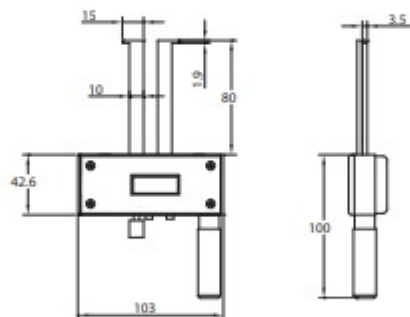

# IRIS S-B

Electronic measuring gauge for internal segger  
Strumento digitale misurazioni interne di segger con becche  
disassate

DIGITAL DIAL GAUGES COMPARATORI DIGITALI A BRACCI

WATER RESISTANT

DRO/REG32

WOODEN CASE

DRO/USB

PRESET

mm-inch.

Article	Range	A	B	C	D	E	Hole Min Ø	Resolution	Accuracy	Code	Kg
IRIS 80 S-B 15/39	15-39	80	10	5	3,5	1,9	17	0,01	0,01	70091	0,300
IRIS 80 S-B 35/59	35-59	80	10	5	3,5	1,9	17	0,01	0,01	00484	0,340
IRIS 120 S-B 17/41	17-41	120	12	5	3,5	1,9	19	0,01	0,01	00485	0,380
IRIS 120 S-B 37/61	37-61	120	12	5	3,5	1,9	19	0,01	0,01	00486	0,380