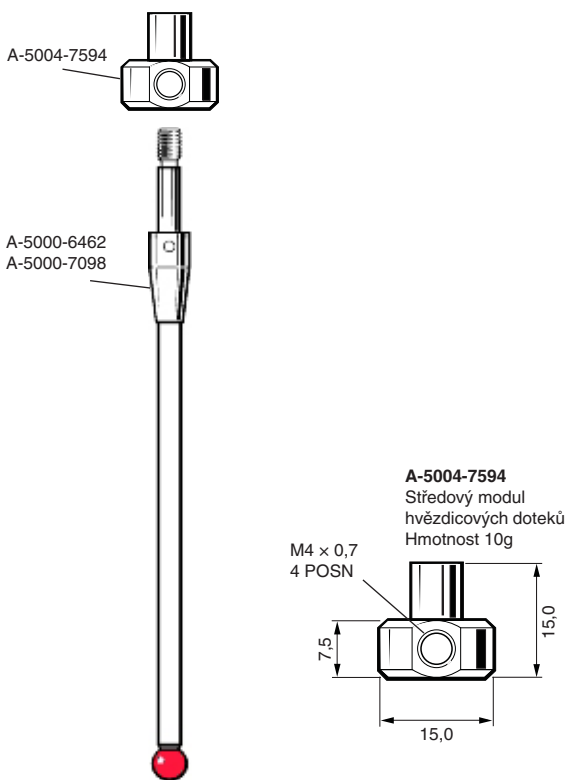

Hvězdicové doteky se závitem M4

Materiál kuličky		Objednací číslo	
Rubín		A-5000-6462	A-5000-7098
A	Průměr kuličky mm	6,0	6,0
B	Délka mm	100,0	50,0
C	Průměr dířku mm	4,5	4,5
D	Hodnota EWL* mm	88,5	38,5
	Hmotnost (gramy)	7,5	6,0

Diskové doteky

Objednací číslo	A-5000-7596	A-5000-7597	A-5000-7598
Průměr A mm	Ø30,0	Ø35,0	Ø50,0
Průměr B mm	Ø21,0	Ø21,0	Ø23,0
C mm	2,2	2,2	3,0
D mm	3,0	3,0	4,0
Hmotnost (gramy)	8,01	9,57	13,55

Objednací číslo	A-5000-6351
	Nerezová ocel
Průměr disku mm	Ø30,0
Tloušťka disku mm	3,0
Délka mm	10,0
Válečky	N/A
Hmotnost (gramy)	7,9

Otočný adaptér

Objednací číslo	A-5004-7607	A-5004-7608
Délka A mm	10,0	13,5
Délka B mm	12,5	16,0
Hmotnost (gramy)	2,76	3,70

Klikový nástavec

Objednací číslo	A-5004-7605	A-5004-7606
Délka A mm	21,9	27,6
Hmotnost (gramy)	6,07	6,94

*Efektivní činná délka