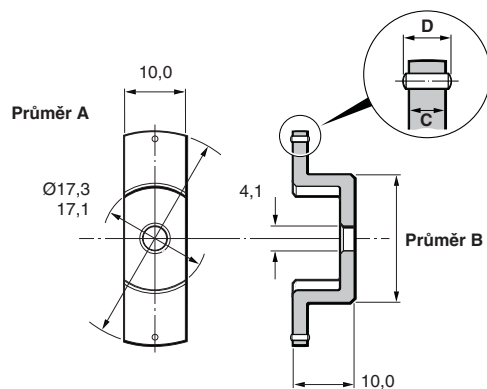

Hvězdicové doteky se závitem M4

Materiál kuličky		Objednací číslo	
Rubín		A-5000-6462	A-5000-7098
A	Průměr kuličky mm	6,0	6,0
B	Délka mm	100,0	50,0
C	Průměr dířku mm	4,5	4,5
D	Hodnota EWL* mm	88,5	38,5
	Hmotnost (gramy)	7,5	6,0

Diskové doteky

Objednací číslo	A-5000-7596	A-5000-7597	A-5000-7598
Průměr A mm	Ø30,0	Ø35,0	Ø50,0
Průměr B mm	Ø21,0	Ø21,0	Ø23,0
C mm	2,2	2,2	3,0
D mm	3,0	3,0	4,0
Hmotnost (gramy)	8,01	9,57	13,55

Objednací číslo	A-5000-6351
	Nerezová ocel
Průměr disku mm	Ø30,0
Tloušťka disku mm	3,0
Délka mm	10,0
Válečky	N/A
Hmotnost (gramy)	7,9

Otočný adaptér

Objednací číslo	A-5004-7607	A-5004-7608
Délka A mm	10,0	13,5
Délka B mm	12,5	16,0
Hmotnost (gramy)	2,76	3,70

Klikový nástavec

Objednací číslo	A-5004-7605	A-5004-7606
Délka A mm	21,9	27,6
Hmotnost (gramy)	6,07	6,94

*Efektivní činná délka