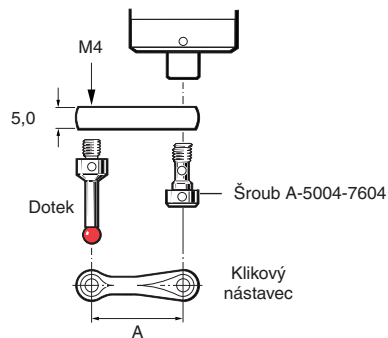

Hvězdicové doteky se závitem M4

Materiál kuličky		Objednací číslo	
Rubín		A-5000-6462	A-5000-7098
A	Průměr kuličky mm	6,0	6,0
B	Délka mm	100,0	50,0
C	Průměr dířku mm	4,5	4,5
D	Hodnota EWL* mm	88,5	38,5
	Hmotnost (gramy)	7,5	6,0

Diskové doteky

Objednací číslo	A-5000-7596	A-5000-7597	A-5000-7598
Průměr A mm	Ø30,0	Ø35,0	Ø50,0
Průměr B mm	Ø21,0	Ø21,0	Ø23,0
C mm	2,2	2,2	3,0
D mm	3,0	3,0	4,0
Hmotnost (gramy)	8,01	9,57	13,55

Objednací číslo	A-5000-6351
	Nerezová ocel
Průměr disku mm	Ø30,0
Tloušťka disku mm	3,0
Délka mm	10,0
Válečky	N/A
Hmotnost (gramy)	7,9

Otočný adaptér

Objednací číslo	A-5004-7607	A-5004-7608
Délka A mm	10,0	13,5
Délka B mm	12,5	16,0
Hmotnost (gramy)	2,76	3,70

Klikový nástavec

Objednací číslo	A-5004-7605	A-5004-7606
Délka A mm	21,9	27,6
Hmotnost (gramy)	6,07	6,94