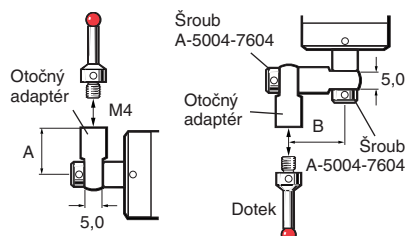

Hvězdicové doteky se závitem M4

Materiál kuličky		Objednací číslo	
Rubín		A-5000-6462	A-5000-7098
A	Průměr kuličky mm	6,0	6,0
B	Délka mm	100,0	50,0
C	Průměr dířku mm	4,5	4,5
D	Hodnota EWL* mm	88,5	38,5
	Hmotnost (gramy)	7,5	6,0

Diskové doteky

Objednací číslo	A-5000-7596	A-5000-7597	A-5000-7598
Průměr A mm	Ø30,0	Ø35,0	Ø50,0
Průměr B mm	Ø21,0	Ø21,0	Ø23,0
C mm	2,2	2,2	3,0
D mm	3,0	3,0	4,0
Hmotnost (gramy)	8,01	9,57	13,55

Objednací číslo	A-5000-6351
	Nerezová ocel
Průměr disku mm	Ø30,0
Tloušťka disku mm	3,0
Délka mm	10,0
Válečky	N/A
Hmotnost (gramy)	7,9

Otočný adaptér

Objednací číslo	A-5004-7607	A-5004-7608
Délka A mm	10,0	13,5
Délka B mm	12,5	16,0
Hmotnost (gramy)	2,76	3,70

Klikový nástavec

Objednací číslo	A-5004-7605	A-5004-7606
Délka A mm	21,9	27,6
Hmotnost (gramy)	6,07	6,94