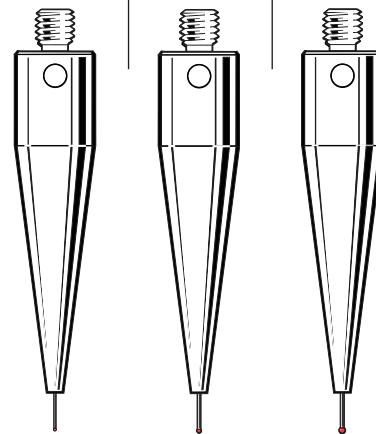

Doteky s rubínovou kuličkou (dříky z karbidu wolframu)

Objednáací číslo	A-5003-5201	A-5003-5202	A-5003-5203
A Průměr kuličky mm	0,3	0,5	0,7
B Délka mm	20,0	20,0	20,0
C Průměr dříku mm	0,2	0,4	0,5
D Hodnota EWL* mm	3,0	4,0	5,0
Hmotnost (gramy)	6,5	6,5	6,5

Dosah 20 mm

A-5003-5211	A-5003-5212	A-5003-5213
0,3	0,5	0,7
30,0	30,0	30,0
0,2	0,4	0,5
3,0	4,0	5,0
8,95	8,95	8,98

Dosah 30 mm

Objednáací číslo	A-5003-5225	A-5003-5226	A-5003-5227
A Průměr kuličky mm	0,3	0,5	0,7
B Délka mm	50,0	50,0	50,0
C Průměr dříku mm	0,2	0,4	0,5
D Hodnota EWL* mm	3,0	4,0	5,0
Hmotnost (gramy)	15,79	15,79	15,79

Dosah 50 mm

A-5003-5240	A-5003-5241	A-5003-5242
0,3	0,5	0,7
75,0	75,0	75,0
0,2	0,4	0,5
3,0	4,0	5,0
23,84	23,84	23,84

Dosah 75 mm