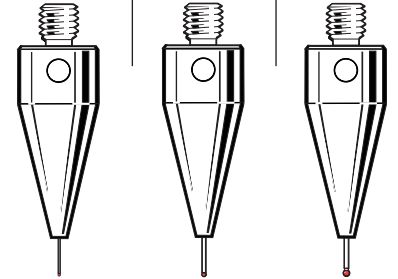

Doteky s rubínovou kuličkou (dříky z karbidu wolframu)

Objednáací číslo	A-5003-5201	A-5003-5202	A-5003-5203
A Průměr kuličky mm	0,3	0,5	0,7
B Délka mm	20,0	20,0	20,0
C Průměr dříku mm	0,2	0,4	0,5
D Hodnota EWL* mm	3,0	4,0	5,0
Hmotnost (gramy)	6,5	6,5	6,5

Dosah 20 mm

A-5003-5211	A-5003-5212	A-5003-5213
0,3	0,5	0,7
30,0	30,0	30,0
0,2	0,4	0,5
3,0	4,0	5,0
8,95	8,95	8,98

Dosah 30 mm

Objednáací číslo	A-5003-5225	A-5003-5226	A-5003-5227
A Průměr kuličky mm	0,3	0,5	0,7
B Délka mm	50,0	50,0	50,0
C Průměr dříku mm	0,2	0,4	0,5
D Hodnota EWL* mm	3,0	4,0	5,0
Hmotnost (gramy)	15,79	15,79	15,79

Dosah 50 mm

A-5003-5240	A-5003-5241	A-5003-5242
0,3	0,5	0,7
75,0	75,0	75,0
0,2	0,4	0,5
3,0	4,0	5,0
23,84	23,84	23,84

Dosah 75 mm