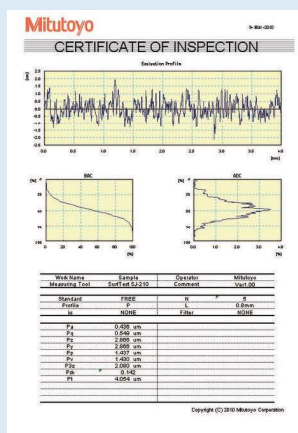

### Metrické

Obj. č.	Měřicí síla snímače [mN]	Úhel snímáčího hrotu	Poloměr snímáčího hrotu [μm]	Hmotnost	Popis
178-570-21D	0,75	60°	2	1,7 kg	Model SJ-310
178-572-11D	0,75	60°	2	1,7 kg	Model SJ-310R
178-574-21D	0,75	60°	2	1,7 kg	Model SJ-310S

Standardní

R-model

S-model

### Technické parametry

<b>Posuvová jednotka</b>	
Rozsah měření	16 mm 4,8 mm [S-model] mm
Rozsah posuvu	17,5 mm 5,6 mm [S-model]
Rychlost měření	0,25 mm/s; 0,5 mm/s; 0,75 mm/s
<b>Snímač</b>	
Měřicí metoda	Diferenciální indukčnost
Rozsah měření	360 μm
Snímací dotek	Diamantový hrot
Poloměr patky měření	40 mm
<b>Vyhodnocovací jednotka</b>	
Profily	Profil drsnosti (R), R-Motif, DF-Profil a další
Normy drsnosti	EN ISO, VDA, JIS, ANSI a vlastní nastavení
Digitální filtr	Gauss, 2CR75, PC75
Délka cut-off	λc : 0,08 mm; 0,25 mm; 0,8 mm; 2,5 mm; 8 mm λs : 2,5 μm; 8 μm
Tiskárna	Termotiskárna
Tolerance	Barevné horní / dolní mezní hodnoty
Rozhraní	USB, DIGIMATIC, RS-232C, Nožní spínač
Hmotnost	1,7 kg
Napájení	Síťový adaptér nebo nabíjecí baterie