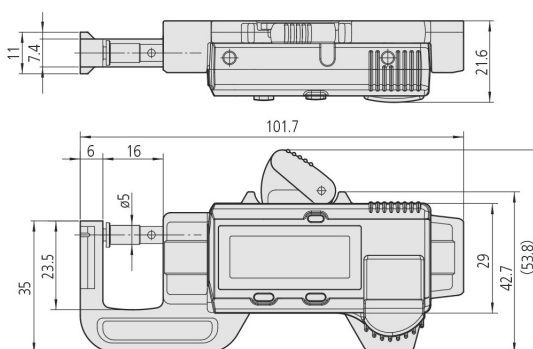

Tloušťkoměry Quick Mini

Série 700

Jedná se o lehké a velikostně do dlaně padnoucí tloušťkoměry.

ABSOLUTE®

Funkce	Série 700
ZAP/VYP	
NULOVÁNÍ / ABS přepínání	

Technické parametry

Displej	LCD, výška číslic 9 mm
Napájení	Baterie SR-44
Životnost baterie	cca 5 let

Spotřební materiál

Obj. č.	Popis
938882	Baterie SR44 1,5V

700-119-30

Obj. č.	Roz. měř. [mm]	Čís. krok	Přesnost	Měř. síla [N]	Hmot. [g]
700-119-30	0 - 12	0,01 mm	±0,02 mm	2	70

mm