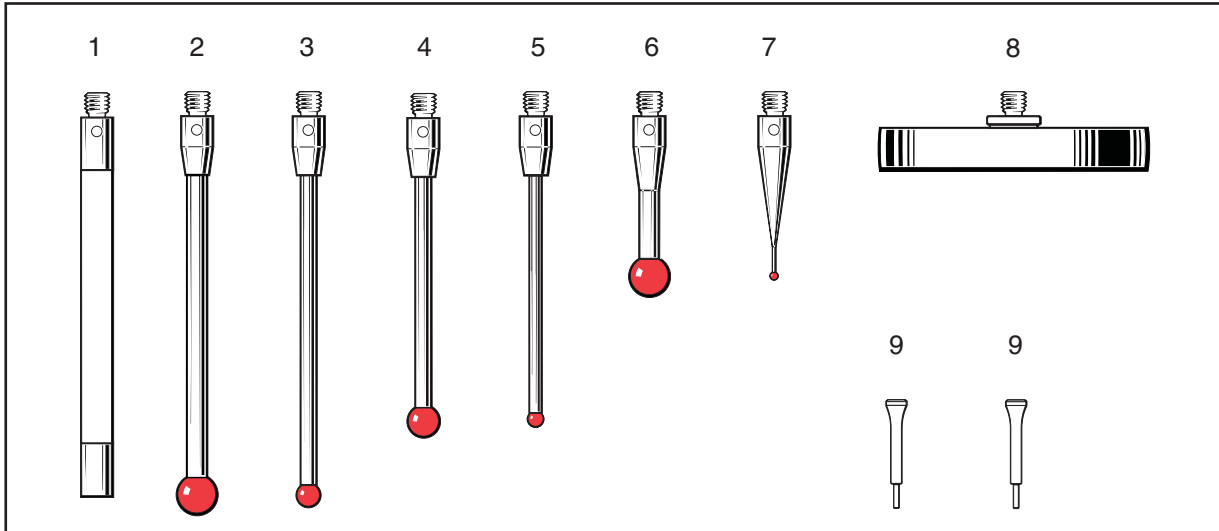

Sady doteků se závitem M3

Startovní sada doteků se závitem M3 A-5004-6880

RENISHAW
apply innovation™

Poloha	Objednací číslo	Popis
1	A-5003-0075	M3 EXT L50 d4CE
2	A-5003-0069	M3 STY D5R L50 EWL50 d2.5CE
3	A-5003-0059	M3 STY D3R L50 EWL43.7 d2TC
4	A-5003-0060	M3 STY D4R L40 EWL36 d2TC
5	A-5003-0053	M3 STY D2R L40 EWL32.5 d1.5TC

Poloha	Objednací číslo	Popis
6	A-5000-7630	M3 STY D5R L21 EWL21 d2.5SS
7	A-5000-3551	M3 STY D1R L21 EWL4 d0.7SS
8	A-5000-7612	M3 DSC D35SLVS T5 L3.5 BR-N
9	A-5004-7582	M2-M3 STYLUS TOOL

www.renishaw.cz

A-5003-6151 Sada doteků se závitem M3 pro SP25M/SM25-1/SH25-1

RENISHAW
apply innovation™

Poloha	Objednací číslo	Popis
1	A-5003-5970	M3 STY D3R L21 EWL13.5 d2CF
2	A-5003-5971	M3 STY D4R L21 EWL13.5 d3CF
3	A-5003-5977	M3 STY D4SN L21 EWL13.5 d3CF
4	A-5003-5972	M3 STY D4R L31 EWL23.5 d3CF
5	A-5003-5973	M3 STY D4R L40 EWL32.5 d3CF
6	A-5003-5974	M3 STY D5R L50 EWL42.5 d3CF
7	A-5004-7582	M2-M3 STYLUS TOOL