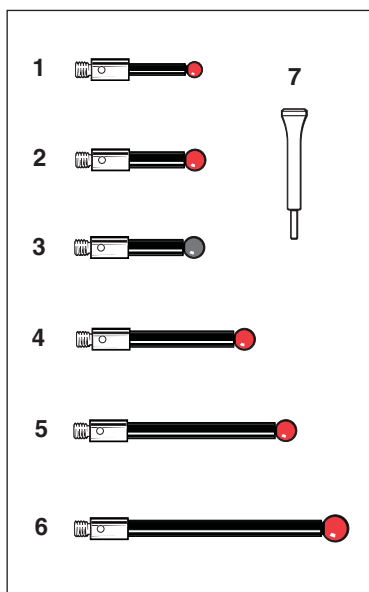

Sady doteků se závitem M3

Startovní sada doteků se závitem M3 A-5004-6880

RENISHAW
apply innovation™

Poloha	Objednací číslo	Popis
1	A-5003-0075	M3 EXT L50 d4CE
2	A-5003-0069	M3 STY D5R L50 EWL50 d2.5CE
3	A-5003-0059	M3 STY D3R L50 EWL43.7 d2TC
4	A-5003-0060	M3 STY D4R L40 EWL36 d2TC
5	A-5003-0053	M3 STY D2R L40 EWL32.5 d1.5TC

Poloha	Objednací číslo	Popis
6	A-5000-7630	M3 STY D5R L21 EWL21 d2.5SS
7	A-5000-3551	M3 STY D1R L21 EWL4 d0.7SS
8	A-5000-7612	M3 DSC D35SLVS T5 L3.5 BR-N
9	A-5004-7582	M2-M3 STYLUS TOOL

www.renishaw.cz

A-5003-6151 Sada doteků se závitem M3 pro SP25M/SM25-1/SH25-1

RENISHAW
apply innovation™

Poloha	Objednací číslo	Popis
1	A-5003-5970	M3 STY D3R L21 EWL13.5 d2CF
2	A-5003-5971	M3 STY D4R L21 EWL13.5 d3CF
3	A-5003-5977	M3 STY D4SN L21 EWL13.5 d3CF
4	A-5003-5972	M3 STY D4R L31 EWL23.5 d3CF
5	A-5003-5973	M3 STY D4R L40 EWL32.5 d3CF
6	A-5003-5974	M3 STY D5R L50 EWL42.5 d3CF
7	A-5004-7582	M2-M3 STYLUS TOOL