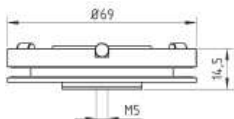

Talířový adaptér s kostkou Prismo Vast s válečky s ID-chipem

| Obj.č. | Analogicky Zeiss | Balení | | | | | | Váha g |
|---------|------------------|--------|--|--|--|--|-------|--------|
| K650978 | 600667-9601-000 | 1 | | | | | 1 kus | 158 |
| K650979 | 600667-9611-000 | 2 | | | | | 1 kus | 158 |
| K650980 | | 10 | | | | | 1 kus | 158 |

Talířový adaptér s diskem Prismo Vast s válečky s ID-chipem

| Obj.č. | Analogicky Zeiss | Balení | | | | | | Váha g |
|---------|------------------|--------|--|--|--|--|-------|--------|
| K650610 | 626107-2000-940 | 1 | | | | | 1 kus | 131 |
| K650842 | | 2 | | | | | 1 kus | 131 |
| K651277 | | 10 | | | | | 1 kus | 131 |

Adaptér nerez

| Obj.č. | Analogicky Zeiss | S mm | L mm | ML mm | ML1 mm | D mm | DS mm | DS1 mm | Váha g |
|---------|------------------|------|------|-------|--------|------|-------|--------|--------|
| K650448 | 602030-0215-000 | | 10 | | | 11 | M5 | M2 | 4,9 |
| K650447 | 602030-0315-000 | | 10 | | | 11 | M5 | M3 | 4,78 |
| K650960 | 602030-0318-000 | | 10 | | | 11 | M5 | M4 | 4,6 |