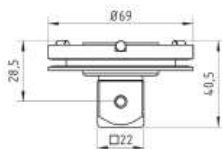

DOŤEKY M5

Talířový adaptér Prismo ST s válečky

| Obj.č. | Analogicky Zeiss | Balení | | | | | | Váha g |
|---------|------------------|--------|--|--|--|--|-------|--------|
| K650553 | 620660-8251-000 | 2 | | | | | 1 kus | 67 |
| K650655 | 620660-8250-000 | 10 | | | | | 1 kus | 67 |

Talířový adaptér s kostkou Prismo Vast s válečky s ID-chipem

| Obj.č. | Analogicky Zeiss | Balení | | | | | | Váha g |
|---------|------------------|--------|--|--|--|--|-------|--------|
| K650978 | 600667-9601-000 | 1 | | | | | 1 kus | 158 |
| K650979 | 600667-9611-000 | 2 | | | | | 1 kus | 158 |
| K650980 | | 10 | | | | | 1 kus | 158 |

Talířový adaptér s diskem Prismo Vast s válečky s ID-chipem

| Obj.č. | Analogicky Zeiss | Balení | | | | | | Váha g |
|---------|------------------|--------|--|--|--|--|-------|--------|
| K650610 | 626107-2000-940 | 1 | | | | | 1 kus | 131 |
| K650842 | | 2 | | | | | 1 kus | 131 |
| K651277 | | 10 | | | | | 1 kus | 131 |

Adaptér nerez

| Obj.č. | Analogicky Zeiss | S mm | L mm | ML mm | ML1 mm | D mm | DS mm | DS1 mm | Váha g |
|---------|------------------|------|------|-------|--------|------|-------|--------|--------|
| K650448 | 602030-0215-000 | | 10 | | | 11 | M5 | M2 | 4,9 |
| K650447 | 602030-0315-000 | | 10 | | | 11 | M5 | M3 | 4,78 |
| K650960 | 602030-0318-000 | | 10 | | | 11 | M5 | M4 | 4,6 |