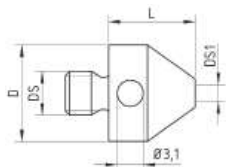

Talířový adaptér s kostkou Prismo Vast s válečky s ID-chipem

| Obj.č. | Analogicky Zeiss | Balení | | | | | | Váha g |
|---------|------------------|--------|--|--|--|--|-------|--------|
| K650978 | 600667-9601-000 | 1 | | | | | 1 kus | 158 |
| K650979 | 600667-9611-000 | 2 | | | | | 1 kus | 158 |
| K650980 | | 10 | | | | | 1 kus | 158 |

Talířový adaptér s diskem Prismo Vast s válečky s ID-chipem

| Obj.č. | Analogicky Zeiss | Balení | | | | | | Váha g |
|---------|------------------|--------|--|--|--|--|-------|--------|
| K650610 | 626107-2000-940 | 1 | | | | | 1 kus | 131 |
| K650842 | | 2 | | | | | 1 kus | 131 |
| K651277 | | 10 | | | | | 1 kus | 131 |

Adaptér nerez

| Obj.č. | Analogicky Zeiss | S mm | L mm | ML mm | ML1 mm | D mm | DS mm | DS1 mm | Váha g |
|---------|------------------|------|------|-------|--------|------|-------|--------|--------|
| K650448 | 602030-0215-000 | | 10 | | | 11 | M5 | M2 | 4,9 |
| K650447 | 602030-0315-000 | | 10 | | | 11 | M5 | M3 | 4,78 |
| K650960 | 602030-0318-000 | | 10 | | | 11 | M5 | M4 | 4,6 |