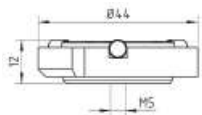

DOŤEKY M5

Talířový adaptér Prismo ST s válečky

Obj.č.	Analogicky Zeiss	Balení						Váha g
K650553	620660-8251-000	2					1 kus	67
K650655	620660-8250-000	10					1 kus	67