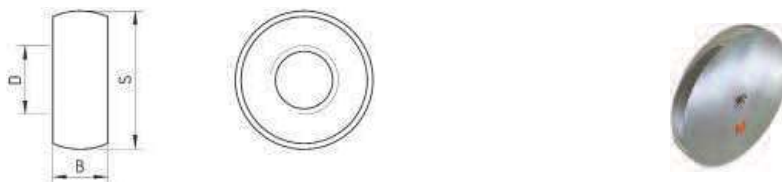

Doteky M5

Diskový dotek

disk z kalené oceli

Obj.č.	Analogický Zeiss	S mm	L mm	ML mm	ML1 mm	D mm	DS mm	B mm	Váha g
K650110	602030-0003-000	10				M5		4	1,76
K650109	602030-0004-000	15				M5		4	4,76
K650108	602030-0005-000	20				M5		4	9,02
K650021	602030-0006-000	30				M5		4	21,01
K650020	602030-0007-000	40				M5		5	42,63
K650019	602030-0008-000	50				M5		5	66,58
K650018	602030-0009-000	60				M5		5	91,74
K650017	602030-0010-000	15				8		4	3,75
K651292		15				8		3	3
K650016	602030-0011-000	20				8		4	7,91
K650596	600341-0200-000	20				8		2	3,98
K650015	600341-0203-000	30				8		4	15,8
K650014	600341-0204-000	40				8		4	20,35
K650013	600341-0205-000	50				8		5	36,52
K650012	600341-0206-000	60				8		6	71,61

Šroub pro diskové doteky a kostky

nerez

Obj.č.	Analogický Zeiss	S mm	L mm	ML mm	ML1 mm	D mm	DS mm	DS1 mm	Váha g
K650042	600341-0212-000		17,3	10					7,61
K650043	600341-0211-000		30	21					8,68
K650044	600341-0210-000		35	26					8,96

Spoj

titan

Obj.č.	Analogický Zeiss	S mm	L mm	ML mm	ML1 mm	D mm	DS mm	DS1 mm	Váha g
K650054	600342-9002-000		30			11			10,88
K650053	600342-9003-000		36			18			36,49