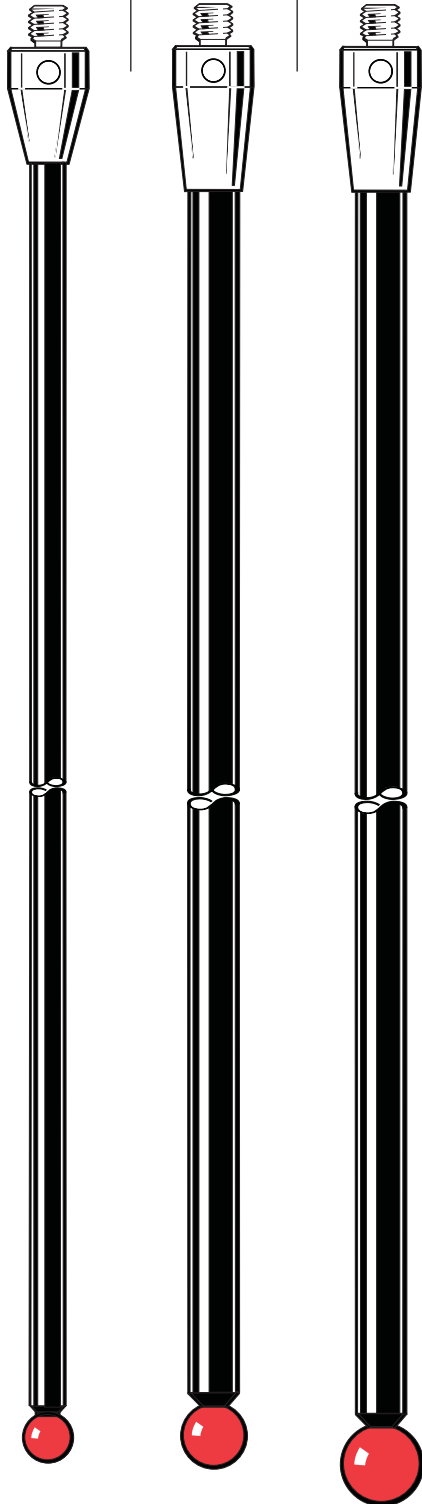

Doteky s rubínovou kuličkou (dříky z uhlíkových vláken)

| Objednáací číslo | A-5003-5271 | A-5003-5272 | A-5003-5273 |
|----------------------------|-------------|-------------|-------------|
| A Průměr kuličky mm | 6,0 | 8,0 | 10,0 |
| B Délka mm | 300,0 | 300,0 | 300,0 |
| C Průměr dříku mm | 4,0 | 6,0 | 6,0 |
| D Hodnota EWL* mm | 287,0 | 280,0 | 294,5 |
| Hmotnost (gramy) | 12,02 | 20,33 | 21,28 |

Dosah 300 mm

* Efektivní činná délka