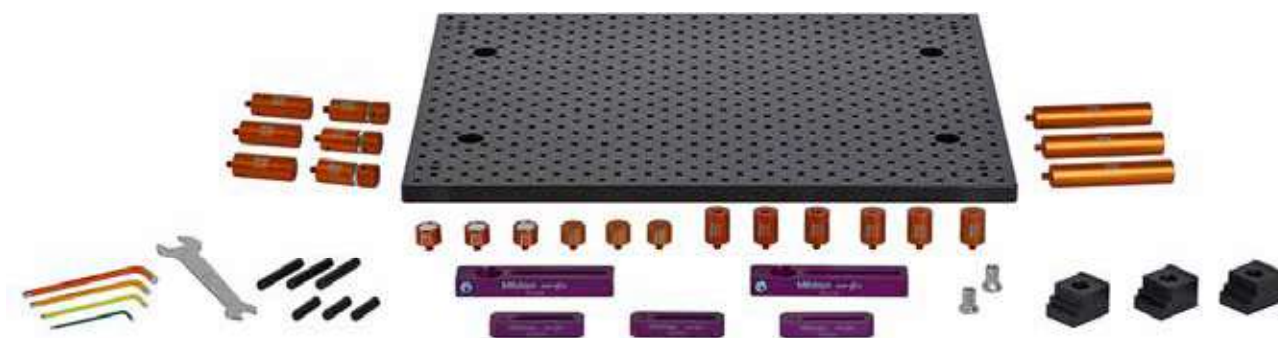

Sada eco-fix MAG-L

Objednáací č. K551590

Obj. č.	Mn.	Název dílu
K551028	3	Polohovací kolík Ø 20 mm x 13 mm
K551029	3	Polohovací kolík Ø 20 mm x 25 mm
K551030	3	Polohovací kolík Ø 20 mm x 50 mm
K551031	3	Polohovací kolík Ø 20 mm x 100 mm
K551032	3	Upínací zub 10 mm x 15 mm
K551033	1	Základová deska 500 mm x 400 mm
K551036	3	Držák velký
K551040	3	Nastavitelný polohovací kolík Ø 20 mm
K551043	3	Polohovací kolík Ø 20 mm s otvorem 8 mm
K551045	2	Držák L = 120 mm; Ø 20 mm
K551074	3	Magnetický držák Ø 20 mm
K550000	3	Přímý kolík Ø 8 mm x 30 mm
K550001	3	Přímý kolík Ø 8 mm x 50 mm
K551050	1	Imbusový klíč 2 mm
K551051	1	Imbusový klíč 3 mm
K551052	1	Imbusový klíč 4 mm
K551053	1	Imbusový klíč 5 mm
K551054	1	Dvojitý otevřený klíč SW 10/17
K550591	20	Podložka D= 6,4 mm / D= 17 mm
K550110	10	Imbusový šroub M6 x 20 mm
K550563	10	Imbusový šroub M6 x 25 mm
	79	