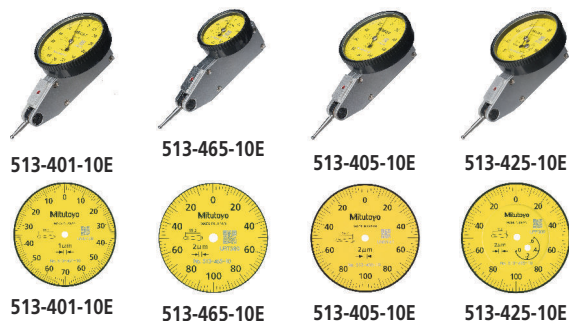

Páčkové úchylkoměry-Vodorovné - 0,001/0,002 mm

Série 513

Číselníkové úchylkoměry (páčkové provedení), které nabízí následující výhody:

- Extrémně zvýšená odolnost, citlivost a viditelnost.
- Neoslňující čistá krystalová plocha umožňuje snadné čtení dělení stupnice.
- O-kroužek těsnění na vnějším prstenci poskytuje snadné otáčení a zaručuje vysokou odolnost vůči prachu a vodě pronikající do číselníku.
- Délka doteku je uvedena na ciferníku.

Obj. č.	Hmot. [g]	ø D [mm]	L1 [mm]	L2 [mm]
513-401-10E	45	40	14,7	11,2
513-405-10E	45	40	18,7	15,2
513-465-10E	41	29,2	18,7	15,2
513-425-10E	45	40	18,7	15,2

Metrické

Základní sada - rubínový dotek

Obj. č.	Rozsah měření	Dél. stup. [mm]	MPE všech 10 otáček stupnice [μm]	Libovolná 1/2 otáčky [μm]	MPE rozsah měření [μm]	Chyba hystereze měření [μm]	R MPE Opakovatelnost [μm]	Rubínový dotek ø2 mm, obj. č.	Hmot. [g]
513-471-10E	0,14 mm	0,001	2	3	3	2	1	21CZA209	45
513-475-10E	0,2 mm	0,002	2	3	3	2	1	21CZB068	45

Obj. č.	ø D [mm]	L1 [mm]	L2 [mm]
513-405-10T	40	18,7	15,2

Technické parametry

Měřicí dotek Závit M 1,7 x 0,35 mm

Volitelné příslušenství je uvedeno na konci kapitoly páčkových úchylkoměrů.

Volitelné příslušenství

Obj. č.	Popis
21AAB363	Ukazatele mezí (zelené), 2ks, Číselníkové úchylkoměry série 1, páčkové úchylkoměry

Set Configuration: Metric

513-465-10E

513-401-10E, 513-405-10E, 513-425-10E, 513-475-10E