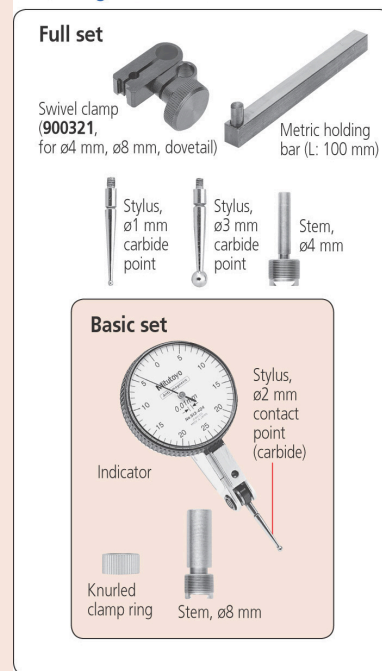

Obj. č.	Hmot. [g]	ø D [mm]	L1 [mm]	L2 [mm]
513-401-10E	45	40	14,7	11,2
513-405-10E	45	40	18,7	15,2
513-465-10E	41	29,2	18,7	15,2
513-425-10E	45	40	18,7	15,2

Metrické

Základní sada - rubínový dotek

Obj. č.	Rozsah měření	Dél. stup. [mm]	MPE všech 10 otáček stupnice [μm]	Libovolná 1/2 otáčky [μm]	MPE rozsah měření [μm]	Chyba hystereze měření [μm]	R MPE Opakovatelnost [μm]	Rubínový dotek ø2 mm, obj. č.	Hmot. [g]
513-471-10E	0,14 mm	0,001	2	3	3	2	1	21CZA209	45
513-475-10E	0,2 mm	0,002	2	3	3	2	1	21CZB068	45

Obj. č.	ø D [mm]	L1 [mm]	L2 [mm]
513-471-10E	40	14,7	11,2
513-475-10E	40	18,7	15,2

Metrické

Úplná sada

Obj. č.	Rozsah měření	Dél. stup. [mm]	MPE všech 10 otáček stupnice [μm]	Libovolná 1/2 otáčky [μm]	MPE rozsah měření [μm]	Chyba hystereze měření [μm]	R MPE Opakovatelnost [μm]	Dotek ø 2 mm, tvrdkov, obj.č.	Hmot. [g]
513-405-10T	0,2 mm	0,002	2	3	3	2	1	103011	45

Obj. č.	ø D [mm]	L1 [mm]	L2 [mm]
513-405-10T	40	18,7	15,2

Technické parametry

Měřicí dotek Závit M 1,7 x 0,35 mm

Volitelné příslušenství je uvedeno na konci kapitoly páčkových úchylkoměrů.

Volitelné příslušenství

Obj. č.	Popis
21AAB363	Ukazatele mezí (zelené), 2ks, Číselníkové úchylkoměry série 1, páčkové úchylkoměry

Set Configuration: Metric

513-465-10E

513-401-10E, 513-405-10E, 513-425-10E, 513-475-10E