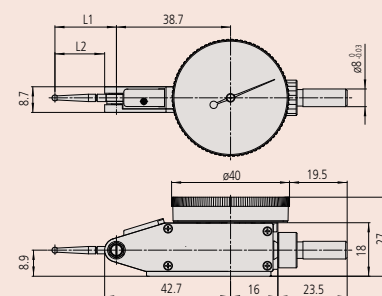

Obj. č.	Hmot. [g]	ø D [mm]	L1 [mm]	L2 [mm]
513-401-10E	45	40	14,7	11,2
513-405-10E	45	40	18,7	15,2
513-465-10E	41	29,2	18,7	15,2
513-425-10E	45	40	18,7	15,2

Metrické

Základní sada - rubínový dotek

Obj. č.	Rozsah měření	Dél. stup. [mm]	MPE všech 10 otáček stupnice [μm]	Libovolná 1/2 otáčky [μm]	MPE rozsah měření [μm]	Chyba hystereze měření [μm]	R MPE Opakovatelnost [μm]	Rubínový dotek ø2 mm, obj. č.	Hmot. [g]
513-471-10E	0,14 mm	0,001	2	3	3	2	1	21CZA209	45
513-475-10E	0,2 mm	0,002	2	3	3	2	1	21CZB068	45

Obj. č.	ø D [mm]	L1 [mm]	L2 [mm]
513-471-10E	40	14,7	11,2
513-475-10E	40	18,7	15,2

Metrické

Úplná sada

Obj. č.	Rozsah měření	Dél. stup. [mm]	MPE všech 10 otáček stupnice [μm]	Libovolná 1/2 otáčky [μm]	MPE rozsah měření [μm]	Chyba hystereze měření [μm]	R MPE Opakovatelnost [μm]	Dotek ø 2 mm, tvrdkov, obj.č.	Hmot. [g]
513-405-10T	0,2 mm	0,002	2	3	3	2	1	103011	45

Obj. č.	ø D [mm]	L1 [mm]	L2 [mm]
513-405-10T	40	18,7	15,2

Technické parametry

Měřicí dotek Závit M 1,7 x 0,35 mm

Volitelné příslušenství je uvedeno na konci kapitoly páčkových úchylkoměrů.

Volitelné příslušenství

Obj. č.	Popis
21AAB363	Ukazatele mezí (zelené), 2ks, Číselníkové úchylkoměry série 1, páčkové úchylkoměry

Set Configuration: Metric

513-465-10E

513-401-10E, 513-405-10E, 513-425-10E, 513-475-10E