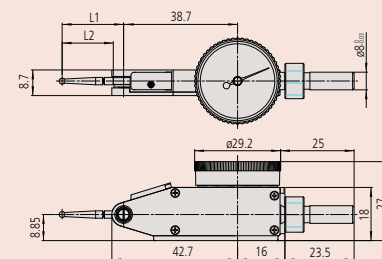

Obj. č.	Hmot. [g]	ø D [mm]	L1 [mm]	L2 [mm]
513-401-10E	45	40	14,7	11,2
513-405-10E	45	40	18,7	15,2
513-465-10E	41	29,2	18,7	15,2
513-425-10E	45	40	18,7	15,2

Metrické

Základní sada - rubínový dotek

Obj. č.	Rozsah měření	Dél. stup. [mm]	MPE všech 10 otáček stupnice [μm]	Libovolná 1/2 otáčky [μm]	MPE rozsah měření [μm]	Chyba hystereze měření [μm]	R MPE Opakovatelnost [μm]	Rubínový dotek ø2 mm, obj. č.	Hmot. [g]
513-471-10E	0,14 mm	0,001	2	3	3	2	1	21CZA209	45
513-475-10E	0,2 mm	0,002	2	3	3	2	1	21CZB068	45

Obj. č.	ø D [mm]	L1 [mm]	L2 [mm]
513-471-10E	40	14,7	11,2
513-475-10E	40	18,7	15,2

Metrické

Úplná sada

Obj. č.	Rozsah měření	Dél. stup. [mm]	MPE všech 10 otáček stupnice [μm]	Libovolná 1/2 otáčky [μm]	MPE rozsah měření [μm]	Chyba hystereze měření [μm]	R MPE Opakovatelnost [μm]	Dotek ø 2 mm, tvrdkov, obj.č.	Hmot. [g]
513-405-10T	0,2 mm	0,002	2	3	3	2	1	103011	45

Obj. č.	ø D [mm]	L1 [mm]	L2 [mm]
513-405-10T	40	18,7	15,2

Technické parametry

Měřicí dotek Závit M 1,7 x 0,35 mm

Volitelné příslušenství je uvedeno na konci kapitoly páčkových úchylkoměrů.

Volitelné příslušenství

Obj. č.	Popis
21AAB363	Ukazatele mezí (zelené), 2ks, Číselníkové úchylkoměry série 1, páčkové úchylkoměry

Set Configuration: Metric

513-465-10E

513-401-10E, 513-405-10E, 513-425-10E, 513-475-10E