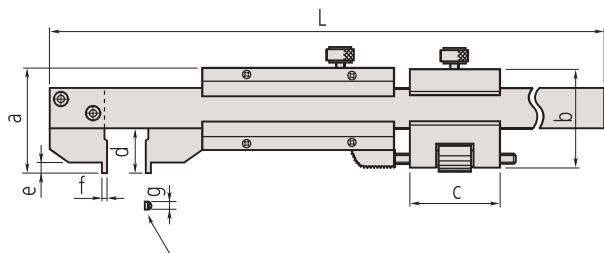

Posuvná měřítka s čelistí s háčkem

Série 536

Posuvná měřítka s čelistí s háčkem jsou vhodná pro měření vnitřních příčných drážek, ploch vnitřních otvorů a prohlubní.

536-171

536-172

Metrické

Obj. č.	Roz. měř. [mm]	Max. povolená chyba E MPE	Max. povolená chyba S MPE	Děl. stup.
536-171	0 - 200	±0,03 mm	±0,03 mm	0,02 mm
536-172	0 - 200	±0,03 mm	±0,03 mm	0,02 mm

Obj. č.	Hmot. [g]	L [mm]	a [mm]	b [mm]	c [mm]	d [mm]	e [mm]	f [mm]	g [mm]
536-171	170	320	28			12	4	5	3,5
536-172	200	320	28	28,5	20	12	4	1	3,5

Měřicí plochy:
Obj. č. 536-171: Poloměr 5 mm
Obj. č. 536-172: Ploché

Technické parametry

Dodává se

V pouzdře