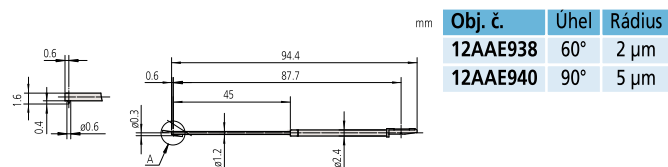

Volitelné snímací doteky pro drsnoměry Surftest, Formtracer Avant a sérii SV-C

Obj. č.	Úhel	Rádus
12AAC734	60°	2 μm
12AAB406	90°	5 μm
12AAB418	90°	10 μm

Pro extrémně malinkaté otvory

Obj. č.	Úhel	Rádus
12AAC740	60°	2 μm
12AAB413	90°	5 μm
12AAB425	90°	10 μm

Pro hluboké otvory [dvojnásobná délka]

Pro vlnitost valivé kružnice
[dvojnásobná délka]

Pro malé hluboké otvory
[dvojnásobná délka]

Pro hluboké otvory [dvojnásobná délka]

Pro malé slepé otvory [dvojnásobná délka]