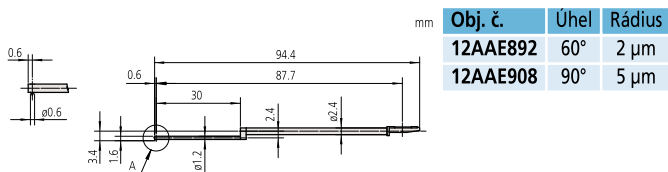

Volitelné snímací doteky pro drsnoměry Surftest, Formtracer Avant a sérii SV-C

Obj. č.	Úhel	Rádus
12AAC734	60°	2 μm
12AAB406	90°	5 μm
12AAB418	90°	10 μm

Pro extrémně malinkaté otvory

Obj. č.	Úhel	Rádus
12AAC740	60°	2 μm
12AAB413	90°	5 μm
12AAB425	90°	10 μm

Pro hluboké otvory [dvojnásobná délka]

Pro vlnitost valivé kružnice
[dvojnásobná délka]

Pro malé hluboké otvory
[dvojnásobná délka]

Pro hluboké otvory [dvojnásobná délka]

Pro malé slepé otvory [dvojnásobná délka]