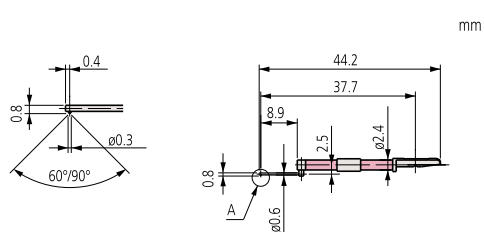

Volitelné snímací doteky pro drsnoměry Surftest, Formtracer Avant a sérii SV-C

Obj. č.	Úhel	Rádus
12AAC734	60°	2 μm
12AAB406	90°	5 μm
12AAB418	90°	10 μm

Pro extrémně malinkaté otvory

Obj. č.	Úhel	Rádus
12AAC740	60°	2 μm
12AAB413	90°	5 μm
12AAB425	90°	10 μm

Pro hluboké otvory [dvojnásobná délka]

Pro vlnitost valivé kružnice
[dvojnásobná délka]

Pro malé hluboké otvory
[dvojnásobná délka]

Pro hluboké otvory [dvojnásobná délka]

Pro malé slepé otvory [dvojnásobná délka]