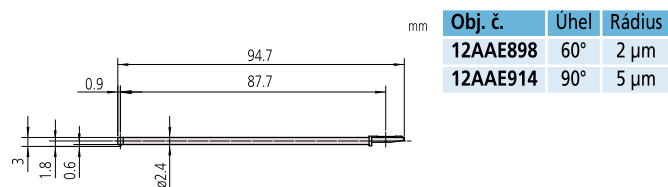

Volitelné snímací doteky pro drsnoměry Surftest, Formtracer Avant a sérii SV-C

Obj. č.	Úhel	Rádus
12AAC734	60°	2 μm
12AAB406	90°	5 μm
12AAB418	90°	10 μm

Pro extrémně malinkaté otvory

Obj. č.	Úhel	Rádus
12AAC740	60°	2 μm
12AAB413	90°	5 μm
12AAB425	90°	10 μm

Pro hluboké otvory [dvojnásobná délka]

Pro vlnitost valivé kružnice
[dvojnásobná délka]

Pro malé hluboké otvory
[dvojnásobná délka]

Pro hluboké otvory [dvojnásobná délka]

Pro malé slepé otvory [dvojnásobná délka]