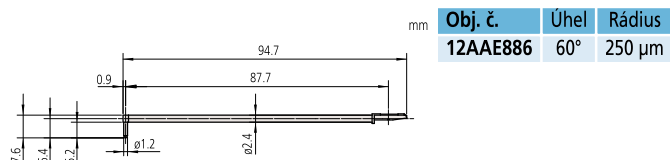

Volitelné snímací doteky pro drsnoměry Surftest, Formtracer Avant a sérii SV-C

Obj. č.	Úhel	Rádus
12AAC734	60°	2 μm
12AAB406	90°	5 μm
12AAB418	90°	10 μm

Pro extrémně malinkaté otvory

Obj. č.	Úhel	Rádus
12AAC740	60°	2 μm
12AAB413	90°	5 μm
12AAB425	90°	10 μm

Pro hluboké otvory [dvojnásobná délka]

Pro vlnitost valivé kružnice
[dvojnásobná délka]

Pro malé hluboké otvory
[dvojnásobná délka]

Pro hluboké otvory [dvojnásobná délka]

Pro malé slepé otvory [dvojnásobná délka]