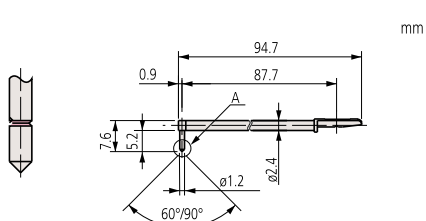

Volitelné snímací doteky pro drsnoměry Surftest, Formtracer Avant a sérii SV-C

Obj. č.	Úhel	Rádus
12AAC734	60°	2 μm
12AAB406	90°	5 μm
12AAB418	90°	10 μm

Pro extrémně malinkaté otvory

Obj. č.	Úhel	Rádus
12AAC740	60°	2 μm
12AAB413	90°	5 μm
12AAB425	90°	10 μm

Pro hluboké otvory [dvojnásobná délka]

Pro vlnitost valivé kružnice
[dvojnásobná délka]

Pro malé hluboké otvory
[dvojnásobná délka]

Pro hluboké otvory [dvojnásobná délka]

Pro malé slepé otvory [dvojnásobná délka]