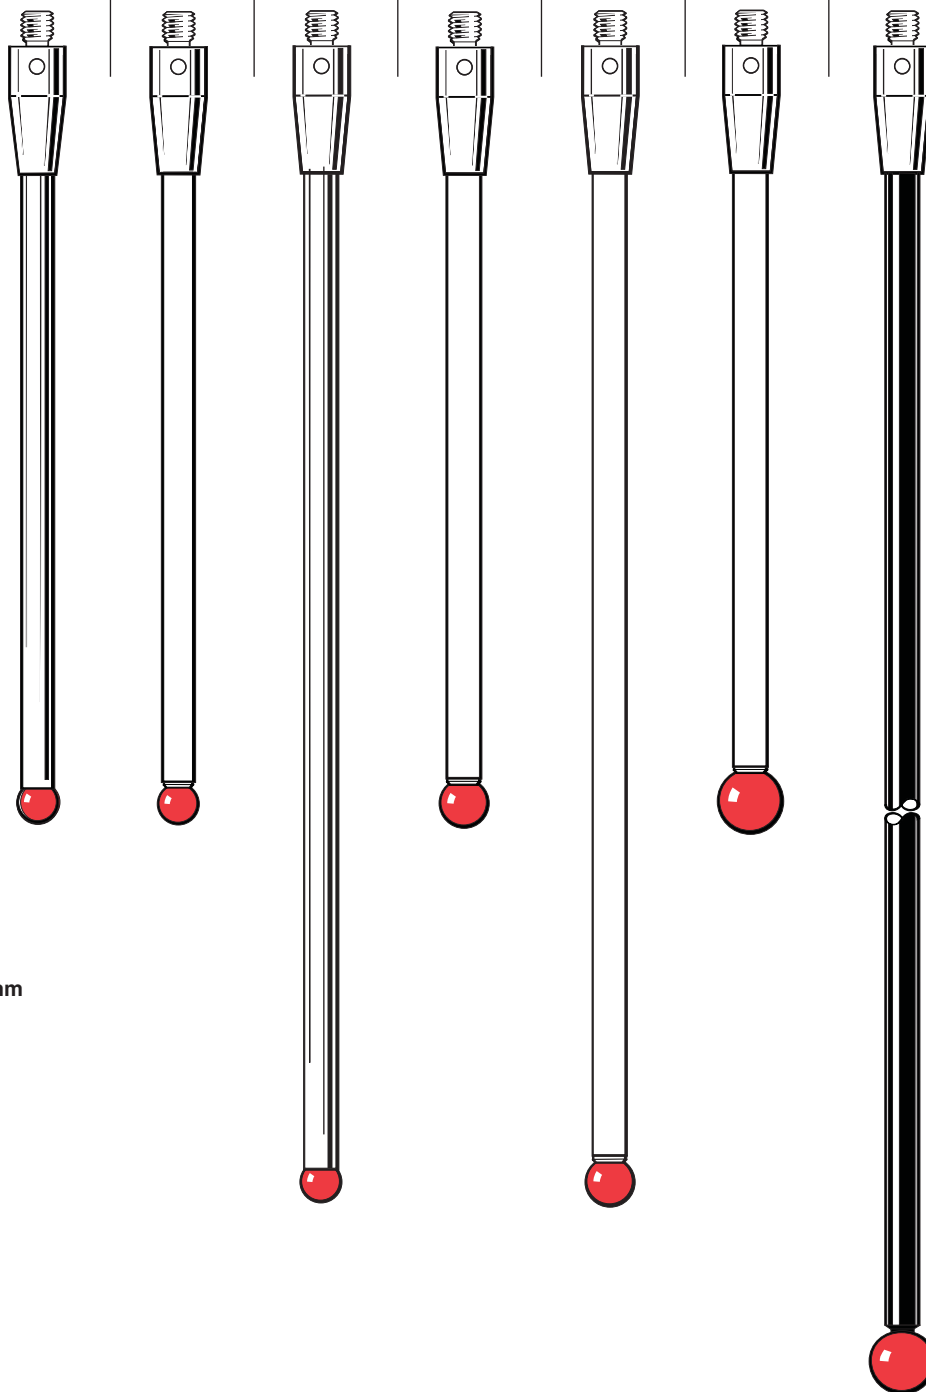

Doteky s rubínovou kuličkou

Objednáací číslo	A-5000-7522 Nerezová ocel	A-5000-9761 Keramika	A-5000-7523 Nerezová ocel	A-5000-3712 Keramika	A-5000-8156 Keramika	A-5000-7796 Keramika	A-5003-3461 Uhlíková vlákna
A Průměr kuličky mm	5,0	5,0	5,0	6,0	6,0	8,0	8,0
B Délka mm	100,0	100,0	150,0	100,0	150,0	100,0	300,0
C Průměr díku mm	4,5	3,8	4,4	4,5	4,5	4,5	4,5
D Hodnota EWL* mm	83,2	83,5	133,0	88,5	135,0	100,0	300,0
Hmotnost (gramy)	11,3	6,3	17,4	6,3	7,9	7,5	10,4

Dosah 100 mm – 300 mm