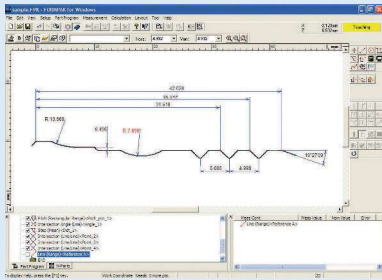

# Contracer CV-2100

FORMTRACEPAK

Volitelný žulový stojan 218-042

Prospekt CV-2100 je k dostání na vyžádání.

Naskenujte QR kód pomocí Vašeho mobilního zařízení a podívejte se na videa s našimi výrobky na YouTube

Zobrazení funkce pohybu ramínka nahoru a dolů u CV-2100

Pohled na CV-2100M4 a přední ovládací panel