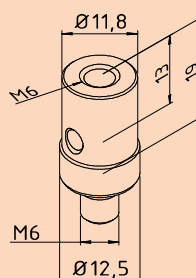

pro montáž systému eco-fix na základové desky nebo profily repro-fix.

Objednáací č.: K551067

Nerezová ocel

Hmotnost 35 g

Adaptér eco-repro

Ø 12 mm

pro montáž systému eco-fix na základové desky nebo profily repro-fix.

Objednáací č.: K551066

Nerezová ocel

Hmotnost 20 g

Adaptér eco-repro

Ø 12 mm

pro montáž systému eco-fix na základové desky nebo profily repro-fix.

Objednáací č.: K551211

Hmotnost 15 g