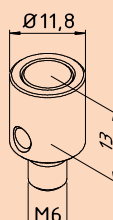

SYSTÉMOVÉ PRVKY

SYSTÉMOVÉ PRVKY

Magnetický držák Ø 12 mm

pro rychlé a snadné upnutí obrobků.

Objednáací č.: K551073

Hmotnost 5 g

Adaptér eco-repro

Ø 20 mm

pro montáž systému eco-fix na základové desky nebo profily repro-fix.

Objednáací č.: K551067

Nerezová ocel

Hmotnost 35 g

Adaptér eco-repro

Ø 12 mm

pro montáž systému eco-fix na základové desky nebo profily repro-fix.

Objednáací č.: K551066

Nerezová ocel

Hmotnost 20 g

Adaptér eco-repro

Ø 12 mm

pro montáž systému eco-fix na základové desky nebo profily repro-fix.

Objednáací č.: K551211

Hmotnost 15 g