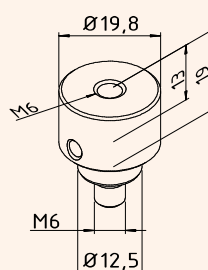

SYSTÉMOVÉ PRVKY

SYSTÉMOVÉ PRVKY

Magnetický držák Ø 12 mm

pro rychlé a snadné upnutí obrobků.

Objednáací č.: K551073

Hmotnost 5 g

Adaptér eco-repro

Ø 20 mm

pro montáž systému eco-fix na základové desky nebo profily repro-fix.

Objednáací č.: K551067

Nerezová ocel

Hmotnost 35 g

Adaptér eco-repro

Ø 12 mm

pro montáž systému eco-fix na základové desky nebo profily repro-fix.

Objednáací č.: K551066

Nerezová ocel

Hmotnost 20 g

Adaptér eco-repro

Ø 12 mm

pro montáž systému eco-fix na základové desky nebo profily repro-fix.

Objednáací č.: K551211

Hmotnost 15 g