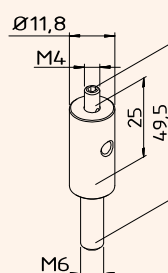

pro montáž systému eco-fix na základové desky nebo profily repro-fix.

Objednáací č.: K551067

Nerezová ocel

Hmotnost 35 g

Adaptér eco-repro

Ø 12 mm

pro montáž systému eco-fix na základové desky nebo profily repro-fix.

Objednáací č.: K551066

Nerezová ocel

Hmotnost 20 g

Adaptér eco-repro

Ø 12 mm

pro montáž systému eco-fix na základové desky nebo profily repro-fix.

Objednáací č.: K551211

Hmotnost 15 g