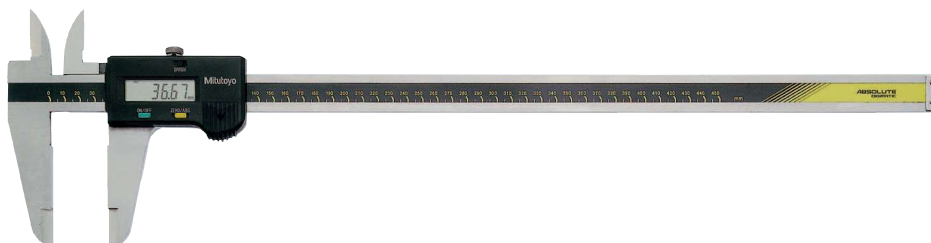

ABSOLUTE Digimatic Posuvná měřítka s velkým rozsahem měření

ABSOLUTE®

Série 500

Digimatic posuvná měřítka s velkým rozsahem měření, která nabízejí následující výhody:

- Robustní konstrukce (vedení 6 x 25 mm) pro velké rozsahy měření.
- Systém ABSOLUTE pro spolehlivá měření.
- Vysoce kvalitní povrchová úprava pro plynulý, stabilní a pohodlný pohyb jezdecke.
- Výška číslic: 10 mm

Funkce	Série 500
ORIGIN (ABS-nula)	●
ZAP/VYP	●
Alarm slabé baterie	●
Výstup dat	●

Technické parametry

Čís. krok	0,01 mm
Max. rychlost odezvy	Neomezená
Displej	LCD, výška číslic 10 mm
Dodává se	V pouzdře, včetně 1 baterie
Životnost baterie	cca 20 000 hodin při normálním používání

Volitelné příslušenství

Obj. č.	Popis
959149	Digimatic kabel, přímý, s tl. DATA, 1m
959150	Digimatic kabel s tl. DATA, 2m
06AFM380C	Kabel USB Input Tool (DIGIMATIC USB), Digi/Digi2, přímý, s tl. DATA
02AZD730G	U-WAVE-T, IP67, Bezdrátový vysílač
02AZD880G	U-WAVE-T, provedení s bzučákem, Bezdrátový vysílač
02AZD790C	Propojovací kabel C pro U-WAVE-T, přímý, s tl. DATA
959143	Jednotka HOLD (zastavení)

Spotřební materiál

Obj. č.	Popis
938882	Baterie SR44 1,5V

500-500-10

Metrické

Obj. č.	Roz. měř. [mm]	Max. povolená chyba E MPE	Max. povolená chyba S MPE	Hmot. [g]	L [mm]	A [mm]	B [mm]	C [mm]	D [mm]	H [mm]
500-500-10	0 - 450	±0,05 mm	±0,07 mm	1170	630	38	47	35,9	90	25
500-501-10	0 - 600	±0,05 mm	±0,07 mm	1350	780	38	47	35,9	90	25
500-502-10	0 - 1000	±0,07 mm	±0,09 mm	3300	1240	50	60	49,8	130	32