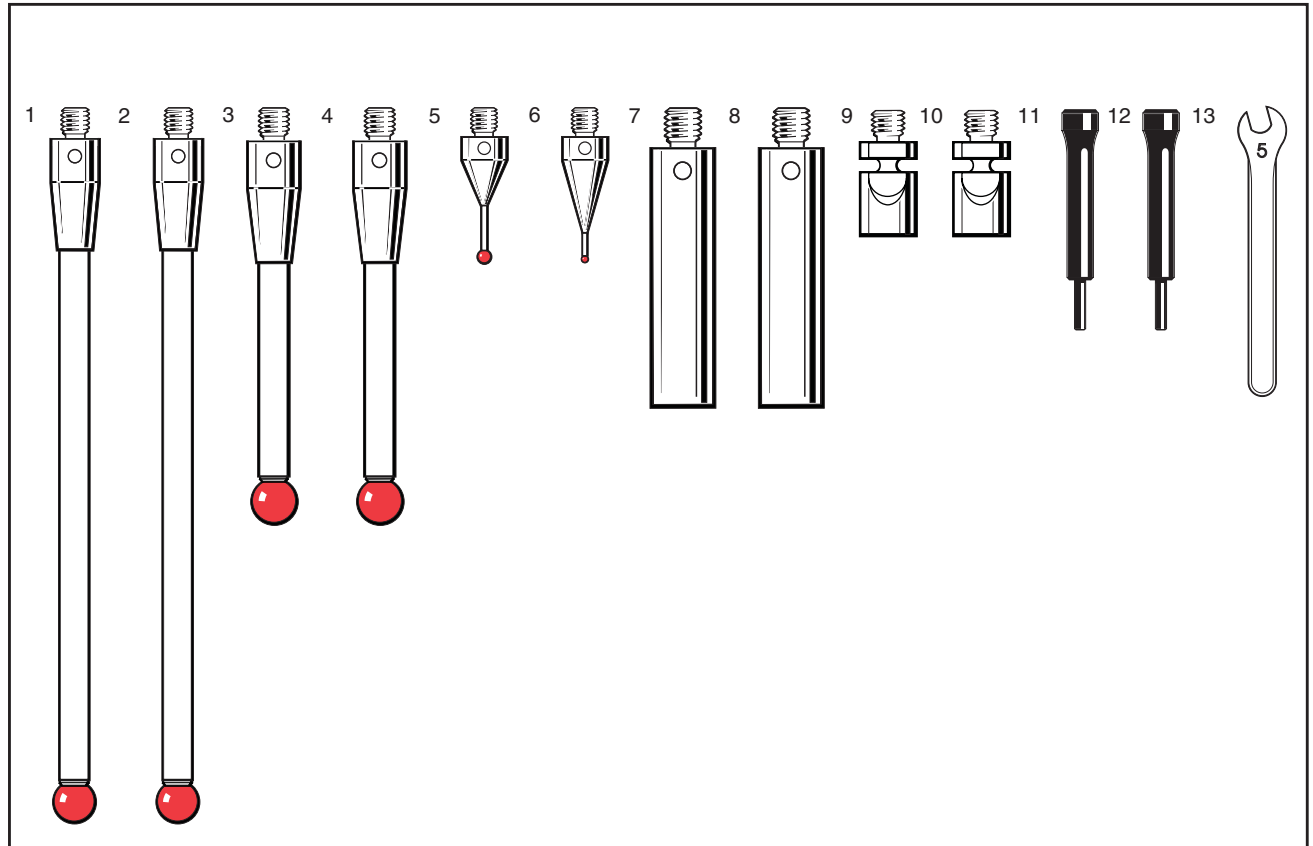

## Sady doteků se závitem M4

Startovní sada doteků se závitem M4 A-5004-5132

**RENISHAW**  
apply innovation™

Poloha	Objednáací číslo	Popis
1-2	A-5000-3712	M4 STY D6R L100 EWL88.5 d4.5CE
3-4	A-5000-3709	M4 STY D6R L50 EWL38.5 d4.5CE
5	A-5000-7547	M4 STY D2R L19 EWL9.2 d1.4SS
6	A-5000-7545	M4 STY D1R L19.5 EWL4.5 d0.7SS
7-8	A-5004-7602	M4 EXT L30 d7SS
9-10	A-5004-7621	M4 CPD L12SLVS
11-12	A-5004-7587	M4 STYLUS TOOL
13	P-TL09-0003	SPANNER 5 MM