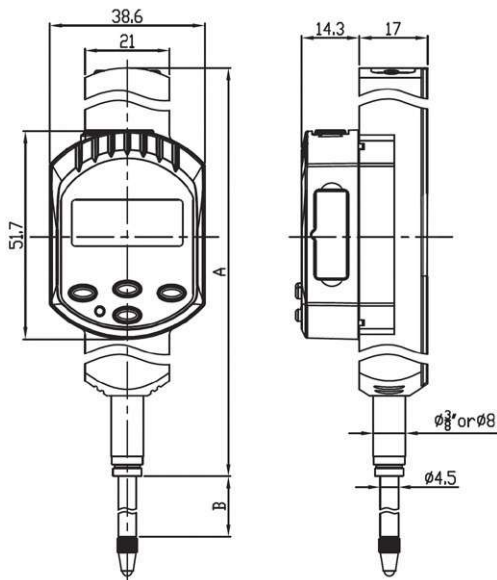

**Messuhr digital**

- Werksnorm
- Absolut/relativ Messung
- Einspannschaft Ø 8 mm
- mit Datenausgang
- Batterie CR2032
- inkl. Etui

Funktionen: Ein/Aus, Null, mm/inch, Preset  
 Features: on/off, zero, mm/inch preset

> mm <	mm	mm	No.
12,5	0,001	0,007	287-10
25	0,001	0,008	287-20
50	0,001	0,010	287-30
100	0,001	0,015	287-40

**Digital dial indicator**

- factory standard
- absolute/relative measurement
- stem Ø 8 mm
- with data output
- battery CR2032
- incl. box

> mm <	A (mm)	B (mm)
12,5	101	15
25	126	37
50	177	63
100	277	113

287-20

**Messuhr digital Mitutoyo ABSOLUTE**

- Messeinsatz Hartmetallkugel
- Nulljustierung in jeder Position möglich
- mit Datenausgang
- Einspannschaft 8 mm
- On/Off Funktion
- Umschaltung der Zählrichtung (+/-)
- Batterie SR44
- inkl. Etui

Funktionen: Ein/Aus, Null, mm/inch  
 Features: on/off, zero, mm/inch

> mm <	mm	mm	mm	No.
12,7	0,01	62	0,03	282-56
12,7	0,001	62	0,003	282-59

**Digitale indicator Mitutoyo ABSOLUTE**

- measuring insert carbide ball
- zeroing possible in every position
- with data output
- stem Ø 8 mm
- on/off function
- switching the counting direction (+/-)
- battery SR44
- in a case