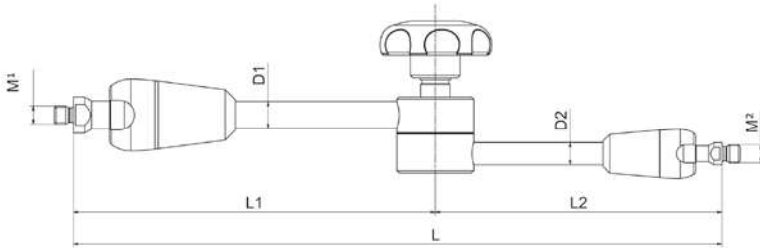

Zentrierhalter

Centering holder

Classic Line

Classic-Line-Mess-Stativ
 Classic Line gauging arms
 571-14 - 571-44

Typ	Farbe Color	L mm	L1 mm	M ¹	L2 mm	M ²	No.
1100-13	chrome	130	71	M6	59	M6	571-14
2200-20	chrome	197	112	M8	85	M6	571-15
3300-28	chrome	288	161	M8	127	M6	571-16
3300-40	chrome	407	220	M8	187	M8	571-44
4400-45	chrome	453	260	M8	193	M8	571-21
6400-63	chrome	635	373	M10 x 1.25	262	M8	571-22