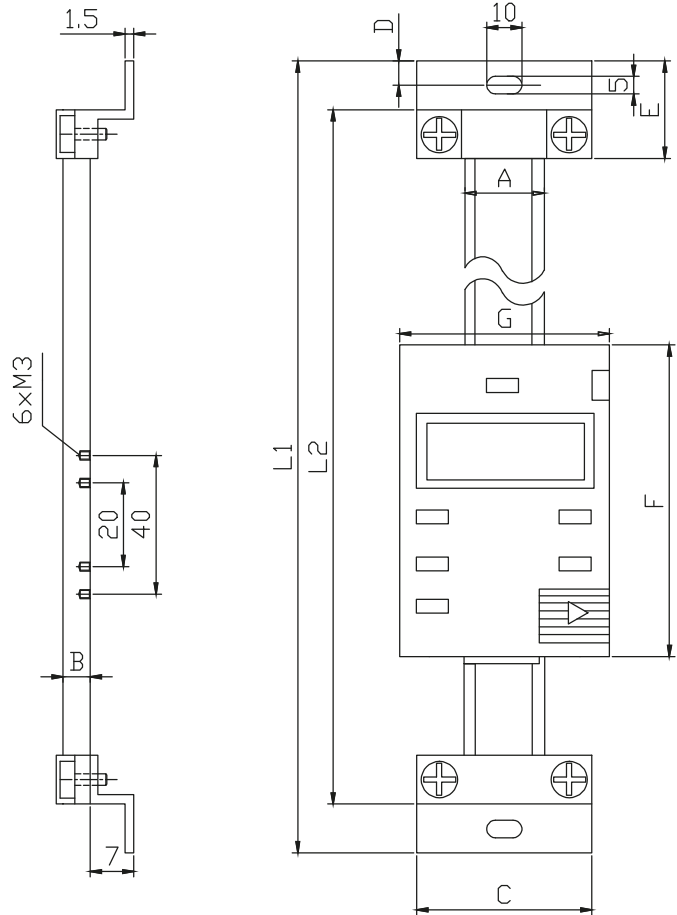

Anbaumessschieber digital vertikal

Digital scale vertical

- Auflösung: .0005"/0.01 mm
- Zoll/metrisch
- Ablesung: absolut (Messen aus der Nullstellung) oder inkremental (schrittweises Messen)
- Diese Messmethode kann durch Drücken der ABS/INC Taste ausgewählt werden
- Vertikale Ausführung
- Batterie SR44

- Resolution: .0005"/0.01 mm
- Inch/metric conversion
- The displayed readings are available in either absolute (measurement to the zero position) or an incremental (temporary) zero set position at any position along the scale
- Either measurement mode can be selected by pressing the ABS/INC button
- Vertical numeric display
- Battery SR44

Abmessungen/ range in mm	A	B	C	D	E	F	G	L1	L2
150 mm	20	4	40	6	24	70	40	294	270
300 mm	20	4	40	6	24	70	40	444	420
500 mm	24	5,5	45	8	32	90	51	682	650

> mm <	mm	No.
150	0,03	112-11
300	0,04	112-13
500	0,08	112-15

> mm < Messbereich Range
 Ablesung Reading