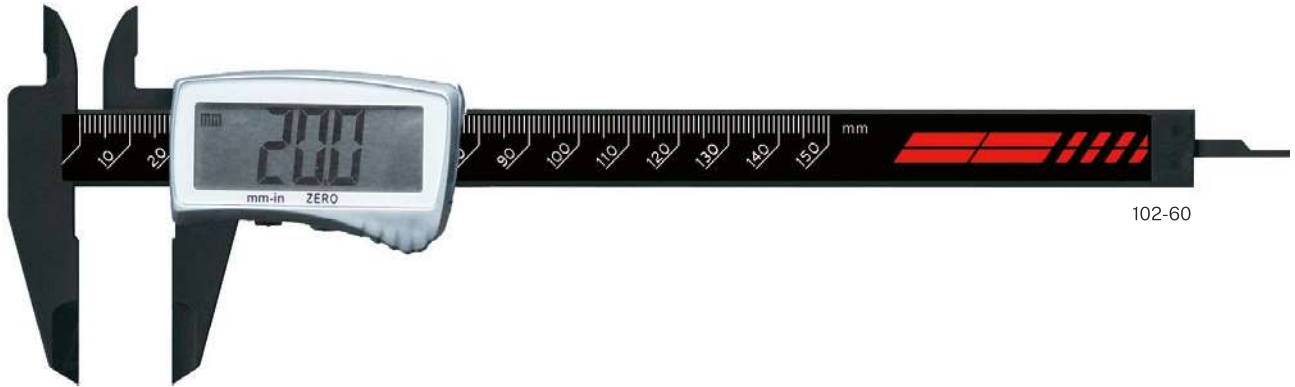

Messschieber aus Kunststoff digital mit großer LCD-Anzeige

Digital-plastic caliper with large LCD

- Werksnorm
- großes 16 mm Display
- Auto on/off
- Faserverstärkter Kunststoff
- 4-fach Messung
- Batterie CR2032
- inkl. Etui

- factory standard
- with big LCD display 16 mm
- Auto on/off
- fiber composite
- quadruple measurement
- Battery CR2032
- incl. box

102-60

Funktionen: Ein/Aus, Null, mm/inch
Features: on/off, zero mm/inch

> mm <	mm	inch	mm	No.
150	0,1	0,01	40	102-60

Messschieber digital mit großer LCD-Anzeige

Digital caliper with large LCD

- DIN 862
- großes 16 mm Display
- Auto on/off
- rostfreier Stahl
- 4-fach Messung
- mit Feststellschraube
- Batterie CR2032
- inkl. Etui

- DIN 862
- with big LCD display 16 mm
- Auto on/off
- stainless steel
- quadruple measurement
- lock screw
- Battery CR2032
- incl. box

102-75

Funktionen: Ein/Aus, Null, mm/inch
Features: on/off, zero mm/inch