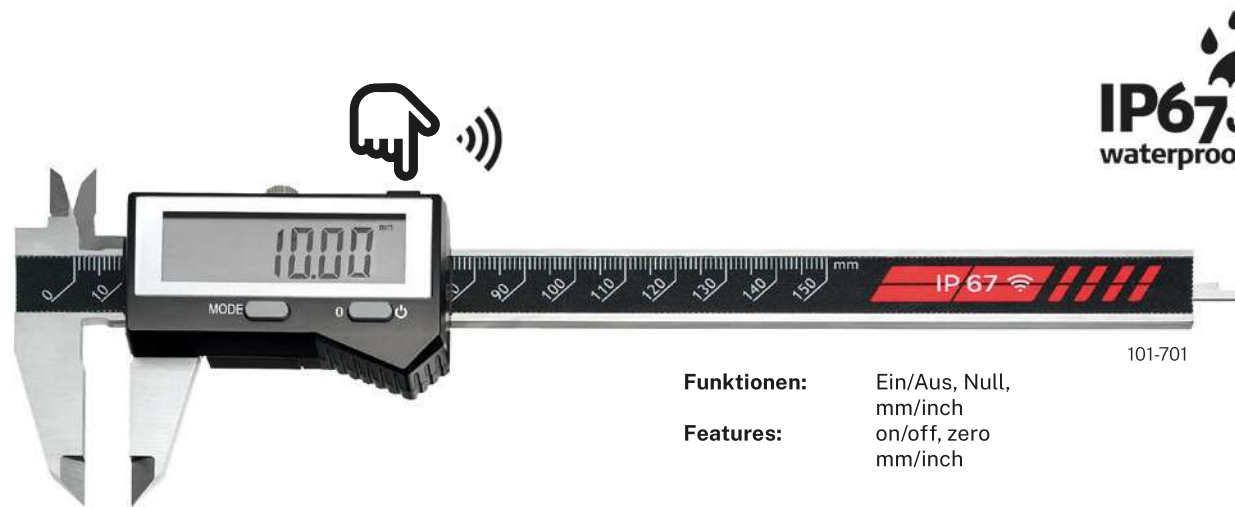

Messschieber digital IP67

- IP67
- DIN 862
- großes 12 mm Display
- rostfreier Stahl
- 4-fach Messung
- Feststellschraube
- Batterie CR2032
- inkl. Etui

Digital caliper IP67

- IP67
- DIN 862
- large LCD display 12 mm
- stainless steel
- quadruple measurement
- lock screw
- Battery CR2032
- incl. box

Funktionen: Ein/Aus, Null, mm/inch
Features: on/off, zero mm/inch

> mm <	mm	inch	mm	No.
150	0,01	0,0005	40	101-70
200	0,01	0,0005	50	101-71
300	0,01	0,0005	60	101-72
150	0,01	0,0005	40	101-73

Messschieber digital IP67 mit kabelloser Datenübertragung

- IP67
- DIN 862
- großes 14 mm Display
- rostfreier Stahl
- 4-fach Messung
- Feststellschraube
- **mit Datenübertragung per Bluetooth**
- Batterie CR2032
- inkl. Etui

Digital caliper IP67 with wireless data transmission

- IP67
- DIN 862
- large LCD display 14 mm
- stainless steel
- quadruple measurement
- lock screw
- **with bluetooth with data output**
- Battery CR2032
- incl. box

Datenübertragung via Bluetooth in Windows (Excel, Word, etc.)
 Data output via Bluetooth in Windows (Excel, Word, etc.)