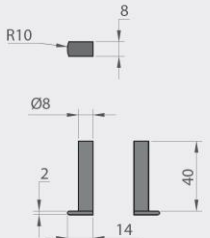

Article	Code	Kg
TS81660	00271	0,070

Article	Code	Kg
TS81661	03005	0,080

Article	Code	Kg
TP8161240	00290	0,070

Article	Code	Kg
TP8161260	00292	0,090

Article	Code	Kg
ULB	00391	0,080

Article	Code	Kg
TM6840	00294	0,070

Article	Code	Kg
TP8104031	00293	0,080

Article	Code	Kg
T60840	00296	0,070

Article	Code	Kg
IE	00228	0,110

INCLINABLE SUPPORT PULSAR SUPPORTO INCLINABILE PULSAR

Accessory for quickly inclination from 10° to 40° for Pulsar 180
Accessorio per una rapida inclinazione da 10° a 40° per Pulsar 180