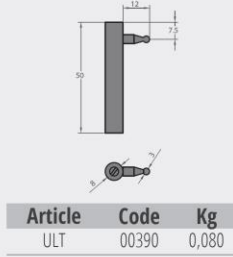

ACCESSORIES PULSAR/PULSAR3P/VERTICAL PULSAR ACCESSORI PULSAR/PULSAR 3P/VERTICAL PULSAR

Article	Code	Kg
TS81260	00291	0,090

Article	Code	Kg
TS81240	00298	0,080

Article	Code	Kg
ULT	00390	0,080

Article	Code	Kg
TS81640	00272	0,070