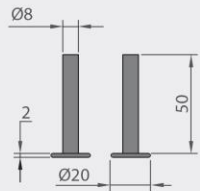

ACCESSORIES PULSAR/PULSAR3P/VERTICAL PULSAR ACCESSORI PULSAR/PULSAR 3P/VERTICAL PULSAR

Article	Code	Kg
TS81260	00291	0,090

Article	Code	Kg
TS81240	00298	0,080

Article	Code	Kg
ULT	00390	0,080

Article	Code	Kg
TS81640	00272	0,070

Article	Code	Kg
TS81660	00271	0,070

Article	Code	Kg
TS81661	03005	0,080

Article	Code	Kg
TP8161240	00290	0,070

Article	Code	Kg
TP8161260	00292	0,090

Article	Code	Kg
ULB	00391	0,080

Article	Code	Kg
TM6840	00294	0,070