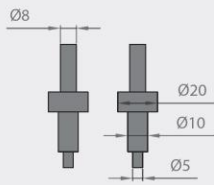

Article	Code	Kg
TS81660	00271	0,070

Article	Code	Kg
TS81661	03005	0,080

Article	Code	Kg
TP8161240	00290	0,070

Article	Code	Kg
TP8161260	00292	0,090

Article	Code	Kg
ULB	00391	0,080

Article	Code	Kg
TM6840	00294	0,070

Article	Code	Kg
TP8104031	00293	0,080

Article	Code	Kg
T60840	00296	0,070

Article	Code	Kg
IE	00228	0,110

INCLINABLE SUPPORT PULSAR SUPPORTO INCLINABILE PULSAR

Accessory for quickly inclination from 10° to 40° for Pulsar 180
Accessorio per una rapida inclinazione da 10° a 40° per Pulsar 180