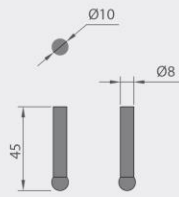

ACCESSORIES PULSAR/PULSAR3P/VERTICAL PULSAR ACCESSORI PULSAR/PULSAR 3P/VERTICAL PULSAR

Article	Code	Kg
TS81260	00291	0,090

Article	Code	Kg
TS81240	00298	0,080

Article	Code	Kg
ULT	00390	0,080

Article	Code	Kg
TS81640	00272	0,070

Article	Code	Kg
TS81660	00271	0,070

Article	Code	Kg
TS81661	03005	0,080

Article	Code	Kg
TP8161240	00290	0,070

Article	Code	Kg
TP8161260	00292	0,090

Article	Code	Kg
ULB	00391	0,080

Article	Code	Kg
TM6840	00294	0,070