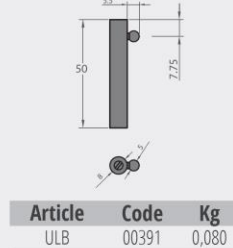

Article	Code	Kg
TS81660	00271	0,070

Article	Code	Kg
TS81661	03005	0,080

Article	Code	Kg
TP8161240	00290	0,070

Article	Code	Kg
TP8161260	00292	0,090

Article	Code	Kg
ULB	00391	0,080

Article	Code	Kg
TM6840	00294	0,070