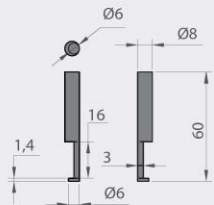

Article	Code	Kg
TS81660	00271	0,070

Article	Code	Kg
TS81661	03005	0,080

Article	Code	Kg
TP8161240	00290	0,070

Article	Code	Kg
TP8161260	00292	0,090

Article	Code	Kg
ULB	00391	0,080

Article	Code	Kg
TM6840	00294	0,070

Article	Code	Kg
TP8104031	00293	0,080

Article	Code	Kg
T60840	00296	0,070

Article	Code	Kg
IE	00228	0,110

INCLINABLE SUPPORT PULSAR SUPPORTO INCLINABILE PULSAR

Accessory for quickly inclination from 10° to 40° for Pulsar 180
Accessorio per una rapida inclinazione da 10° a 40° per Pulsar 180