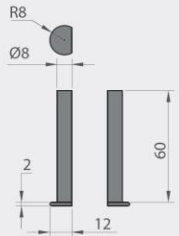

ACCESSORIES PULSAR/PULSAR3P/VERTICAL PULSAR ACCESSORI PULSAR/PULSAR 3P/VERTICAL PULSAR

Article	Code	Kg
TS81260	00291	0,090

Article	Code	Kg
TS81240	00298	0,080

Article	Code	Kg
ULT	00390	0,080

Article	Code	Kg
TS81640	00272	0,070

Article	Code	Kg
TS81660	00271	0,070

Article	Code	Kg
TS81661	03005	0,080

Article	Code	Kg
TP8161240	00290	0,070

Article	Code	Kg
TP8161260	00292	0,090

Article	Code	Kg
ULB	00391	0,080

Article	Code	Kg
TM6840	00294	0,070

Article	Code	Kg
TP8104031	00293	0,080

Article	Code	Kg
T60840	00296	0,070

Article	Code	Kg
IE	00228	0,110

INCLINABLE SUPPORT PULSAR SUPPORTO INCLINABILE PULSAR

Accessory for quickly inclination from 10° to 40° for Pulsar 180
Accessorio per una rapida inclinazione da 10° a 40° per Pulsar 180