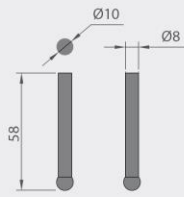

ACCESSORIES PULSAR/PULSAR3P/VERTICAL PULSAR ACCESSORI PULSAR/PULSAR 3P/VERTICAL PULSAR

Article	Code	Kg
TS81260	00291	0,090

Article	Code	Kg
TS81240	00298	0,080

Article	Code	Kg
ULT	00390	0,080

Article	Code	Kg
TS81640	00272	0,070

Article	Code	Kg
TS81660	00271	0,070

Article	Code	Kg
TS81661	03005	0,080

Article	Code	Kg
TP8161240	00290	0,070

Article	Code	Kg
TP8161260	00292	0,090

Article	Code	Kg
ULB	00391	0,080

Article	Code	Kg
TM6840	00294	0,070

Article	Code	Kg
TP8104031	00293	0,080

Article	Code	Kg
T60840	00296	0,070

Article	Code	Kg
IE	00228	0,110

INCLINABLE SUPPORT PULSAR SUPPORTO INCLINABILE PULSAR

Accessory for quickly inclination from 10° to 40° for Pulsar 180
Accessorio per una rapida inclinazione da 10° a 40° per Pulsar 180