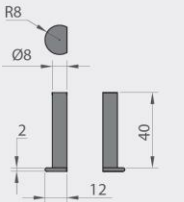

ACCESSORIES PULSAR/PULSAR3P/VERTICAL PULSAR ACCESSORI PULSAR/PULSAR 3P/VERTICAL PULSAR

Article	Code	Kg
TS81260	00291	0,090

Article	Code	Kg
TS81240	00298	0,080

Article	Code	Kg
ULT	00390	0,080

Article	Code	Kg
TS81640	00272	0,070

Article	Code	Kg
TS81660	00271	0,070

Article	Code	Kg
TS81661	03005	0,080

Article	Code	Kg
TP8161240	00290	0,070

Article	Code	Kg
TP8161260	00292	0,090

Article	Code	Kg
ULB	00391	0,080

Article	Code	Kg
TM6840	00294	0,070