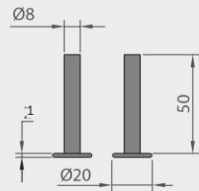

ACCESSORIES PULSAR/PULSAR3P/VERTICAL PULSAR ACCESSORI PULSAR/PULSAR 3P/VERTICAL PULSAR

Article	Code	Kg
TS81260	00291	0,090

Article	Code	Kg
TS81240	00298	0,080

Article	Code	Kg
ULT	00390	0,080

Article	Code	Kg
TS81640	00272	0,070

Article	Code	Kg
TS81660	00271	0,070

Article	Code	Kg
TS81661	03005	0,080

Article	Code	Kg
TP8161240	00290	0,070

Article	Code	Kg
TP8161260	00292	0,090

Article	Code	Kg
ULB	00391	0,080

Article	Code	Kg
TM6840	00294	0,070