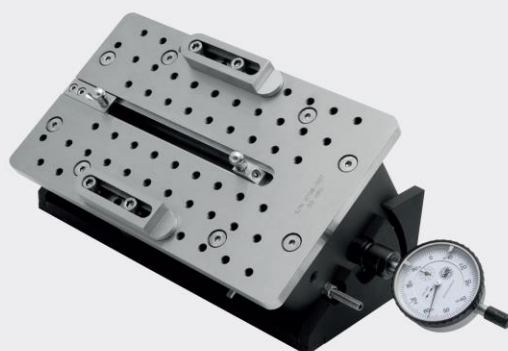

ACCESSORIES PULSAR/PULSAR3P/VERTICAL PULSAR ACCESSORI PULSAR/PULSAR 3P/VERTICAL PULSAR

Article	Code	Kg
TS81260	00291	0,090

Article	Code	Kg
TS81240	00298	0,080

Article	Code	Kg
ULT	00390	0,080

Article	Code	Kg
TS81640	00272	0,070

Article	Code	Kg
TP8104031	00293	0,080

Article	Code	Kg
T60840	00296	0,070

Article	Code	Kg
IE	00228	0,110

INCLINABLE SUPPORT PULSAR SUPPORTO INCLINABILE PULSAR

Accessory for quickly inclination from 10° to 40° for Pulsar 180
Accessorio per una rapida inclinazione da 10° a 40° per Pulsar 180