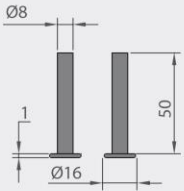

ACCESSORIES PULSAR/PULSAR3P/VERTICAL PULSAR ACCESSORI PULSAR/PULSAR 3P/VERTICAL PULSAR

Article	Code	Kg
TS81260	00291	0,090

Article	Code	Kg
TS81240	00298	0,080

Article	Code	Kg
ULT	00390	0,080

Article	Code	Kg
TS81640	00272	0,070

Article	Code	Kg
TS81660	00271	0,070

Article	Code	Kg
TS81661	03005	0,080

Article	Code	Kg
TP8161240	00290	0,070

Article	Code	Kg
TP8161260	00292	0,090

Article	Code	Kg
ULB	00391	0,080

Article	Code	Kg
TM6840	00294	0,070