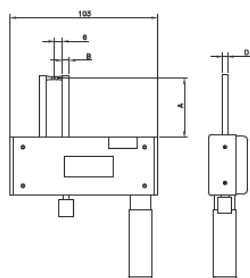

# IRIS E

Electronic measuring gauge for external measurement  
Strumento digitale per misurazioni esterne

DIGITAL DIAL GAUGES COMPARATORI DIGITALI A BRACCI

Article	Range	A	B	C	D	Resolution	Accuracy	Code	Kg
IRIS 50 E 0/22	0-22	50	4,5	3,5	3,5	0,01	0,02	00372	0,300
IRIS 50 E 19/22	19-44	50	4,5	3,5	3,5	0,01	0,02	00373	0,300
IRIS 80 E 0/24	0-24	80	10	4,5	4,5	0,01	0,02	70089	0,300
IRIS 80 EM 45/69	0-69	80	10	3,5	4,5	0,01	0,02	70085	0,300
IRIS 120 E 0/24	0-24	120	12	3,5	4,5	0,01	0,02	70090	0,350
IRIS120 EM 45/69	0-69	120	12	4,5	4,5	0,01	0,02	70086	0,350

## LONGEST OPTIONAL IRIS 80EM - IRIS 120EM PROLUNGHE OPZIONALI IRIS 80EM - IRIS 120EM

Article	Code	Kg
PROL 25	00382	0,070
PROL 50	00383	0,070

FOR INTERCHANGEABLE ENDS SEE NEXT PAGE  
PER TERMINALI INTERCAMBIABILI VEDERE PAGINA SEGUENTE