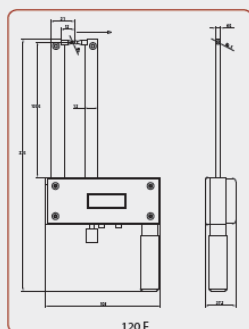

# IRIS E

Electronic measuring gauge for external measurement  
Strumento digitale per misurazioni esterne

DIGITAL DIAL GAUGES COMPARATORI DIGITALI A BRACCI

Article	Range	A	B	C	D	Resolution	Accuracy	Code	Kg
IRIS 50 E 0/22	0-22	50	4,5	3,5	3,5	0,01	0,02	00372	0,300
IRIS 50 E 19/22	19-44	50	4,5	3,5	3,5	0,01	0,02	00373	0,300
IRIS 80 E 0/24	0-24	80	10	4,5	4,5	0,01	0,02	70089	0,300
IRIS 80 EM 45/69	0-69	80	10	3,5	4,5	0,01	0,02	70085	0,300
IRIS 120 E 0/24	0-24	120	12	3,5	4,5	0,01	0,02	70090	0,350
IRIS120 EM 45/69	0-69	120	12	4,5	4,5	0,01	0,02	70086	0,350

## LONGEST OPTIONAL IRIS 80EM - IRIS 120EM PROLUNGHE OPZIONALI IRIS 80EM - IRIS 120EM

Article	Code	Kg
PROL 25	00382	0,070
PROL 50	00383	0,070

FOR INTERCHANGEABLE ENDS SEE NEXT PAGE  
PER TERMINALI INTERCAMBIABILI VEDERE PAGINA SEGUENTE