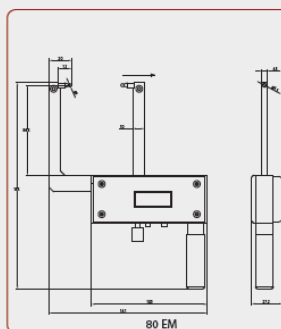

# IRIS E

Electronic measuring gauge for external measurement  
Strumento digitale per misurazioni esterne

DIGITAL DIAL GAUGES COMPARATORI DIGITALI A BRACCI

Article	Range	A	B	C	D	Resolution	Accuracy	Code	Kg
IRIS 50 E 0/22	0-22	50	4,5	3,5	3,5	0,01	0,02	00372	0,300
IRIS 50 E 19/22	19-44	50	4,5	3,5	3,5	0,01	0,02	00373	0,300
IRIS 80 E 0/24	0-24	80	10	4,5	4,5	0,01	0,02	70089	0,300
IRIS 80 EM 45/69	0-69	80	10	3,5	4,5	0,01	0,02	70085	0,300
IRIS 120 E 0/24	0-24	120	12	3,5	4,5	0,01	0,02	70090	0,350
IRIS120 EM 45/69	0-69	120	12	4,5	4,5	0,01	0,02	70086	0,350

## LONGEST OPTIONAL IRIS 80EM - IRIS 120EM PROLUNGHE OPZIONALI IRIS 80EM - IRIS 120EM

Article	Code	Kg
PROL 25	00382	0,070
PROL 50	00383	0,070

FOR INTERCHANGEABLE ENDS SEE NEXT PAGE  
PER TERMINALI INTERCAMBIABILI VEDERE PAGINA SEGUENTE