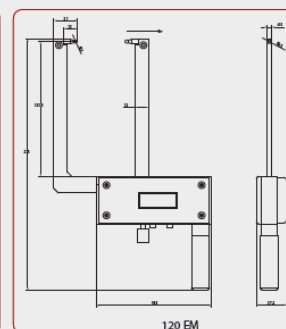

# IRIS E

Electronic measuring gauge for external measurement  
Strumento digitale per misurazioni esterne

DIGITAL DIAL GAUGES COMPARATORI DIGITALI A BRACCI

Article	Range	A	B	C	D	Resolution	Accuracy	Code	Kg
IRIS 50 E 0/22	0-22	50	4,5	3,5	3,5	0,01	0,02	00372	0,300
IRIS 50 E 19/22	19-44	50	4,5	3,5	3,5	0,01	0,02	00373	0,300
IRIS 80 E 0/24	0-24	80	10	4,5	4,5	0,01	0,02	70089	0,300
IRIS 80 EM 45/69	0-69	80	10	3,5	4,5	0,01	0,02	70085	0,300
IRIS 120 E 0/24	0-24	120	12	3,5	4,5	0,01	0,02	70090	0,350
IRIS120 EM 45/69	0-69	120	12	4,5	4,5	0,01	0,02	70086	0,350

## LONGEST OPTIONAL IRIS 80EM - IRIS 120EM PROLUNGHE OPZIONALI IRIS 80EM - IRIS 120EM

Article	Code	Kg
PROL 25	00382	0,070
PROL 50	00383	0,070

FOR INTERCHANGEABLE ENDS SEE NEXT PAGE  
PER TERMINALI INTERCAMBIABILI VEDERE PAGINA SEGUENTE