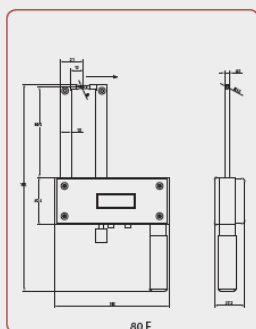

# IRIS E

Electronic measuring gauge for external measurement  
Strumento digitale per misurazioni esterne

DIGITAL DIAL GAUGES COMPARATORI DIGITALI A BRACCI

Article	Range	A	B	C	D	Resolution	Accuracy	Code	Kg
IRIS 50 E 0/22	0-22	50	4,5	3,5	3,5	0,01	0,02	00372	0,300
IRIS 50 E 19/22	19-44	50	4,5	3,5	3,5	0,01	0,02	00373	0,300
IRIS 80 E 0/24	0-24	80	10	4,5	4,5	0,01	0,02	70089	0,300
IRIS 80 EM 45/69	0-69	80	10	3,5	4,5	0,01	0,02	70085	0,300
IRIS 120 E 0/24	0-24	120	12	3,5	4,5	0,01	0,02	70090	0,350
IRIS120 EM 45/69	0-69	120	12	4,5	4,5	0,01	0,02	70086	0,350

## LONGEST OPTIONAL IRIS 80EM - IRIS 120EM PROLUNGHE OPZIONALI IRIS 80EM - IRIS 120EM

Article	Code	Kg
PROL 25	00382	0,070
PROL 50	00383	0,070

FOR INTERCHANGEABLE ENDS SEE NEXT PAGE  
PER TERMINALI INTERCAMBIABILI VEDERE PAGINA SEGUENTE