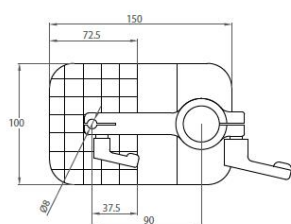

# COMUS

Small comparator stand  
Stativo

MEASURE INSTRUMENTS STRUMENTI CONTROLLO

- Small comparator stand in chrome steel and base in hardened stainless steel
- Height adjustable with locking, rotating 360°
- Locking lever

- Stativo in acciaio cromato e base in acciaio Inox temperato
- Regolazione altezza con ghiera, ruotante 360°
- Bloccaggio a leva

Article	Code	Kg
COMUS	00175	5,490