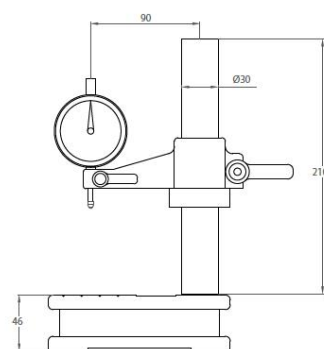

# COMUS

Small comparator stand  
Stativo

MEASURE INSTRUMENTS STRUMENTI CONTROLLO

- Small comparator stand in chrome steel and base in hardened stainless steel
- Height adjustable with locking, rotating 360°
- Locking lever

- Stativo in acciaio cromato e base in acciaio Inox temperato
- Regolazione altezza con ghiera, ruotante 360°
- Bloccaggio a leva

Article	Code	Kg
COMUS	00175	5,490