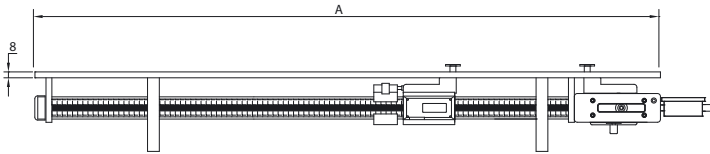

BASE PLATON

Banco di supporto per modelli Platon e Digi Platon 400 - 600 - 800
Support basement for models Platon e Digi Platon 400 - 600 - 800

Article	A	Code	Kg
BASE PLATON 400	450	99049	3,000
BASE PLATON 600-880	850	99050	5,000