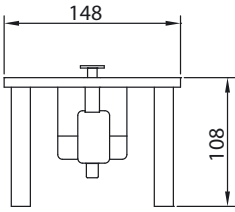

BASE PLATON

Banco di supporto per modelli Platon e Digi Platon 400 - 600 - 800
Support basement for models Platon e Digi Platon 400 - 600 - 800

Article	A	Code	Kg
BASE PLATON 400	450	99049	3,000
BASE PLATON 600-880	850	99050	5,000