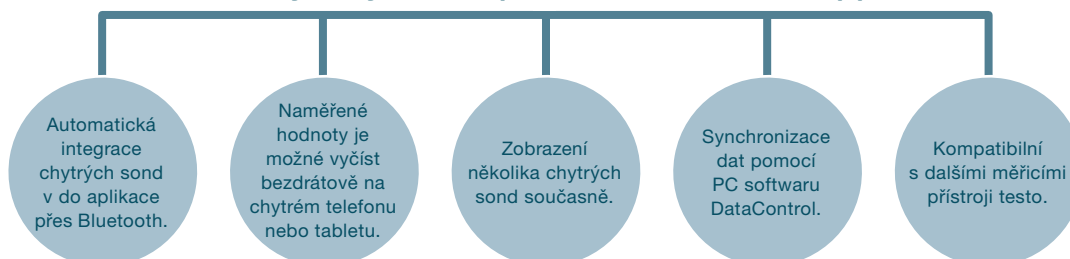

Věděli jste, že Testo je vynálezcem chytrých sond? Naše chytré sondy již pět let usnadňují pracovní dny mnoha techniků.

Na následujících stránkách Vám představíme malé chytré pomocníky, díky nimž budete kdykoliv připraveni měřit.

Chytré sondy: kompaktní profesionální měřicí přístroje optimalizované pro Váš chytrý telefon.

S novými chytrými sondami testo je pro Vás měření mobilnější než kdykoliv předtím. Protože kompaktní měřicí přístroje lze ovládat bezdrátově pomocí vlastního chytrého telefonu nebo tabletu a pohodlně je přepravovat v praktickém chytrém pouzdru testo. Tak máte veškerou svou měřicí techniku vždy s sebou a okamžitě připravenou k ruce. Všechna naměřená data jsou přenášena prostřednictvím Bluetooth přímo do bezplatné aplikace Smart App a pomocí mobilního koncového zařízení je lze vyčíst, zpracovat do protokolu, a nakonec přímo odeslat e-mailem. A aplikace dokáže mnohem víc: s praktickými menu měření a speciálními funkcemi promění Váš chytrý telefon v datové měřicí centrum - a zefektivní Vaši práci. Vítejte ve světě digitální měřicí techniky.

Chytré sondy testo nabízejí tyto funkce.

Další výhody nové aplikace testo Smart App

Chytře na práci: příklady použití.

Zkouška těsnosti chladicích zařízení

- Dlouhodobé měření tlaku v systému přístrojem testo 549i pro měření vysokého tlaku
- Zkontrolujte přístrojem testo 549i pro měření vysokého tlaku, zda nedochází k úniku kompresoru

Aplikace testo Smart App
Vám v tomto případě pomůže:

- Grafickým záznamem a analýzou tlakové křivky

Přehřátí a podchlazení chladicích zařízení

- Měření teploty a tlaku na vysokotlaké a nízkotlaké větvi zařízení současně dvěma klešťovými teploměry testo 115i a dvěma přístroji testo 549i pro měření vysokého tlaku
- Bezproblémové měření i na od sebe daleko vzdálených měřicích místech (vnitřní a venkovní prostředí) díky dlouhému dosahu až 100 m