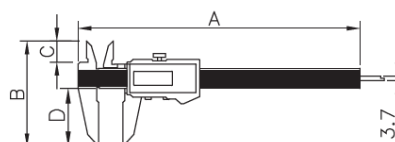

DIGI ARCKER IP67

Digital caliper
Calibro a corsoio digitale

POCKET GAUGES CALIBRI TASCABILI

- Digital caliper
- In hardened stainless steel
- Clamping screw

- Calibro a corsoio digitale
- In acciaio inox temprato
- Bloccaggio a vite

Article	Range	A	B	C	D	Bar Section	Resolution	Accuracy	Code	Kg
DIGI ARCKER IP67 150/40	150	234	76	17	40	16X3	0,01	0,02	ST15040RIP67	0,146
DIGI ARCKER IP67 150/40 ASTA TONDA	150	234	76	17	40	16X3	0,01	0,02	ST15040IP67	0,146
DIGI ARCKER IP67 155/47	150	233	85	16	47	16,5X3	0,01	0,02	90051	0,175
DIGI ARCKER IP67 200/50	200	290	91	19	50	16X3,5	0,01	0,02	ST20050RIP67	0,230
DIGI ARCKER IP67 200/55	200	290	96	20	55	16,5X3,5	0,01	0,02	90052	0,235
DIGI ARCKER IP67 250/55	250	340	96	20	55	16,5X3,5	0,01	0,03	90053	0,250
DIGI ARCKER IP67 300/55	300	390	96	20	55	16,5X3,5	0,01	0,03	90054	0,270
DIGI ARCKER IP67 300/60	300	386	103	19	64	16X4	0,01	0,03	ST30060RIP67	0,270