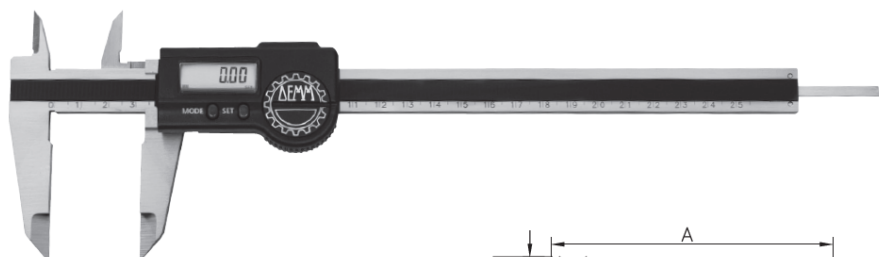

DIGI ARCKER IP67

Digital caliper
Calibro a corsoio digitale

POCKET GAUGES CALIBRI TASCABILI

- Digital caliper
- In hardened stainless steel
- Clamping screw

- Calibro a corsoio digitale
- In acciaio inox temprato
- Bloccaggio a vite

Article	Range	A	B	C	D	Bar Section	Resolution	Accuracy	Code	Kg
DIGI ARCKER IP67 150/40	150	234	76	17	40	16X3	0,01	0,02	ST15040RIP67	0,146
DIGI ARCKER IP67 150/40 ASTA TONDA	150	234	76	17	40	16X3	0,01	0,02	ST15040IP67	0,146
DIGI ARCKER IP67 155/47	150	233	85	16	47	16,5X3	0,01	0,02	90051	0,175
DIGI ARCKER IP67 200/50	200	290	91	19	50	16X3,5	0,01	0,02	ST20050RIP67	0,230
DIGI ARCKER IP67 200/55	200	290	96	20	55	16,5X3,5	0,01	0,02	90052	0,235
DIGI ARCKER IP67 250/55	250	340	96	20	55	16,5X3,5	0,01	0,03	90053	0,250
DIGI ARCKER IP67 300/55	300	390	96	20	55	16,5X3,5	0,01	0,03	90054	0,270
DIGI ARCKER IP67 300/60	300	386	103	19	64	16X4	0,01	0,03	ST30060RIP67	0,270