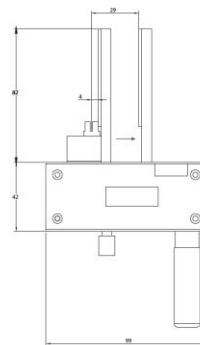

- For measure the axiality centricity of a key slot from  $\varnothing 8$  to  $\varnothing 100$
- Adapter with different pitch
- Key 4-20 mm (optional)
- Strumento digitale per il controllo rapido assialita' delle chiavette su alberi da  $\varnothing 8$  a  $\varnothing 100$
- Adattori con vari passi
- Serie di chiavette da 4 a 20 mm (opzionali)

DIAMETER SHAFT FROM  $\varnothing 8$  TO  $\varnothing 58$   
DIAMETRO ALBERI DA  $\varnothing 8$  A  $\varnothing 58$

DIAMETER SHAFT FROM  $\varnothing 50$  TO  $\varnothing 100$   
DIAMETRO ALBERI DA  $\varnothing 50$  A  $\varnothing 100$