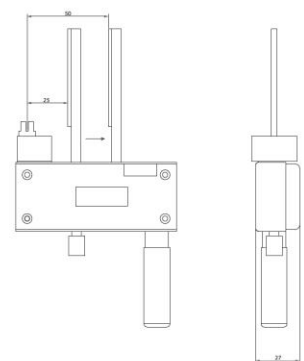

# DIGI OLFO

Digital key centering  
Centratore chiavette digitale

DIGITAL DIAL GAUGES COMPARATORI DIGITALI A BRACCI

WATER RESISTANT

OPTO/RS232

WOODEN CASE

OPTO/USB

PRESET  
mm-inch.

- For measure the axiality centricity of a key slot from  $\varnothing 8$  to  $\varnothing 100$
- Adapter with different pitch
- Key 4-20 mm (optional)
- Strumento digitale per il controllo rapido assialita' delle chiavette su alberi da  $\varnothing 8$  a  $\varnothing 100$
- Adattori con vari passi
- Serie di chiavette da 4 a 20 mm (opzionali)

DIAMETER SHAFT FROM  $\varnothing 8$  TO  $\varnothing 58$   
DIAMETRO ALBERI DA  $\varnothing 8$  A  $\varnothing 58$

DIAMETER SHAFT FROM  $\varnothing 50$  TO  $\varnothing 100$   
DIAMETRO ALBERI DA  $\varnothing 50$  A  $\varnothing 100$